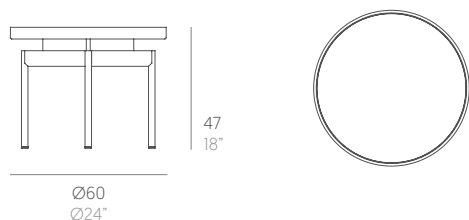

Onde

Luca Nichetto

Mesa baja circular Ø60. Round coffee table Ø60

Medidas. Sizes

Materiales. Materials

Aluminio termolacado.
MDi. MVi. Dekton®.

Powder-coated aluminium.
MDi. MVi. Dekton®.

Características. Characteristics

Estructura. Frame
PT08283

12,5 Kg - 27.50 lbs

Caja. Box

1 ud/unit | 0,2 m³ - 7.06 ft³

Mantenimiento. Maintenance

Ver apartado de limpieza y mantenimiento
gandiablasco.com

See cleaning and maintenance section
gandiablasco.com