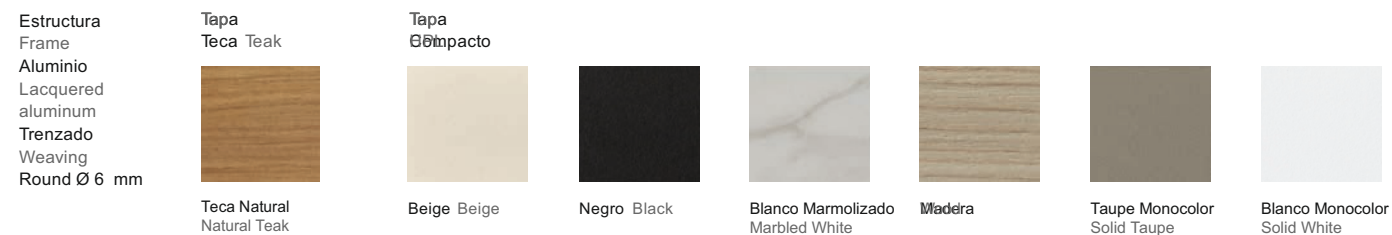

Materiales y acabados