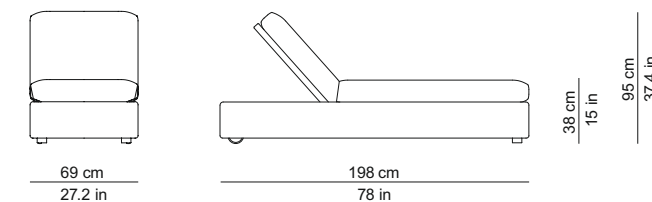

Heritage

SILLÓN CLUB CURVO CURVED CLUB LOUNGE CHAIR

Ref. 78705

Peso Weight 49,5 Kg
m³ 0,45 m³

SILLÓN CURVO CURVED LOUNGE CHAIR

Ref. 78745

Peso Weight 28,8 Kg
m³ 1,01 m³
Cuadrantes Scatter cushions (1 (50x50 cm))
(1 (40x40 cm))

SOFÁ 2 CURVO CURVED SOFA 2

Ref. 78747

Peso Weight 50,6 Kg 111.6 lb
m³ 1,77 m³
Cuadrantes Scatter cushions 2 (70x50 cm) n)
2 (40x40 cm) n)

SOFÁ 3 CURVO CURVED SOFA 3

Moss Brown

Ref. 78749

Peso Weight 66,6 Kg
m³ 2,45 m³
Cuadrantes Scatter cushions 2 (70x50 cm)
2 (40x40 cm)

Heritage

TUMBONA CHAISE

Ref. 78795

Peso Weight 39,4 Kg
m³ 1,61 m³
Cuadrantes Scatter cushions (1 (50x50 cm))
(1 (40x40 cm))

TUMBONA DAYBED

Ref. 78796

Peso Weight 66,3 Kg
m³ 3,37 m³
Cuadrantes Scatter cushions 2 (70x50 cm)
3 (40x40 cm)

TUMBONA CHAISE

Ref. 78595

Peso Weight 38,6 Kg
m³ 0,65 m³

TUMBONA CON BRAZOS CHAISE WITH ARMS

Ref. 78696

Peso Weight 38,8 Kg
m³ 0,80 m³

Materiales y acabados

Materiales y acabados