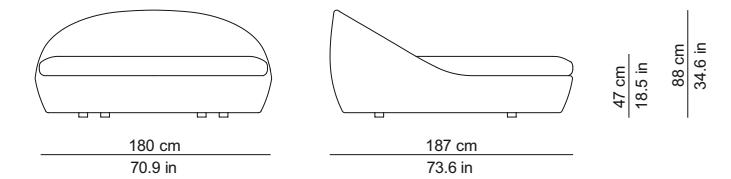

Heritage

SILLÓN CLUB CURVO CURVED CLUB LOUNGE CHAIR

Ref. 78705

Peso Weight 49,5 Kg
m³ 0,45 m³

SILLÓN CURVO CURVED LOUNGE CHAIR

Ref. 78745

Peso Weight 28,8 Kg
m³ 1,01 m³
Cuadrantes Scatter cushions (1 (50x50 cm))
(1 (40x40 cm))

SOFÁ 2 CURVO CURVED SOFA 2

Ref. 78747

Peso Weight 50,6 Kg 111.6 lb
m³ 1,77 m³
Cuadrantes Scatter cushions 2 (70x50 cm) n)
2 (40x40 cm) n)

SOFÁ 3 CURVO CURVED SOFA 3

Moss Brown

Ref. 78749

Peso Weight 66,6 Kg
m³ 2,45 m³
Cuadrantes Scatter cushions 2 (70x50 cm)
2 (40x40 cm)

Heritage

TUMBONA CHAISE

Ref. 78795

Peso Weight 39,4 Kg
m³ 1,61 m³
Cuadrantes Scatter cushions (1 (50x50 cm))
(1 (40x40 cm))

TUMBONA DAYBED

Ref. 78796

Peso Weight 66,3 Kg
m³ 3,37 m³
Cuadrantes Scatter cushions 2 (70x50 cm)
3 (40x40 cm)

TUMBONA CHAISE

Ref. 78595

Peso Weight 38,6 Kg
m³ 0,65 m³

TUMBONA CON BRAZOS CHAISE WITH ARMS

Ref. 78696

Peso Weight 38,8 Kg
m³ 0,80 m³

Materiales y acabados

Materiales y acabados