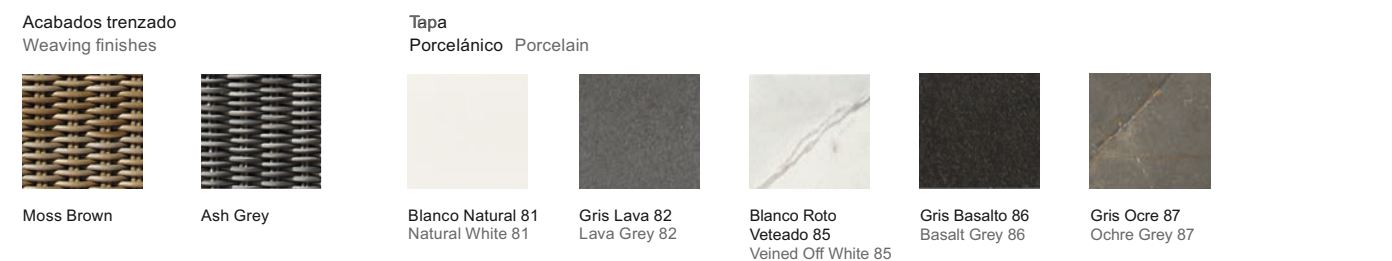

Materiales y acabados