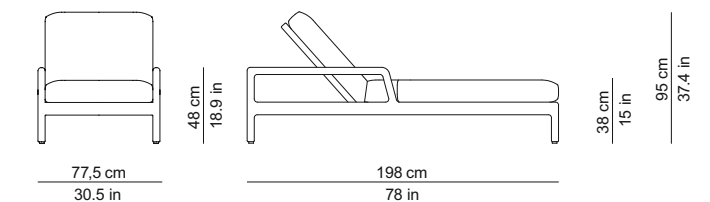

Heritage

SILLÓN CLUB CURVO CURVED CLUB LOUNGE CHAIR

Ref. 78705

Peso Weight 49,5 Kg
m³ 0,45 m³

SILLÓN CURVO CURVED LOUNGE CHAIR

Ref. 78745

Peso Weight 28,8 Kg
m³ 1,01 m³
Cuadrantes Scatter cushions (1 (50x50 cm))
(1 (40x40 cm))

SOFÁ 2 CURVO CURVED SOFA 2

Ref. 78747

Peso Weight 50,6 Kg 111.6 lb
m³ 1,77 m³
Cuadrantes Scatter cushions 2 (70x50 cm) n)
2 (40x40 cm) n)

SOFÁ 3 CURVO CURVED SOFA 3

Moss Brown

Ref. 78749

Peso Weight 66,6 Kg
m³ 2,45 m³
Cuadrantes Scatter cushions 2 (70x50 cm)
2 (40x40 cm)

Heritage

TUMBONA CHAISE

Ref. 78795

Peso Weight 39,4 Kg
m³ 1,61 m³
Cuadrantes Scatter cushions (1 (50x50 cm))
(1 (40x40 cm))

TUMBONA DAYBED

Ref. 78796

Peso Weight 66,3 Kg
m³ 3,37 m³
Cuadrantes Scatter cushions 2 (70x50 cm)
3 (40x40 cm)

TUMBONA CHAISE

Ref. 78595

Peso Weight 38,6 Kg
m³ 0,65 m³

TUMBONA CON BRAZOS CHAISE WITH ARMS

Ref. 78696

Peso Weight 38,8 Kg
m³ 0,80 m³

Materiales y acabados

Materiales y acabados