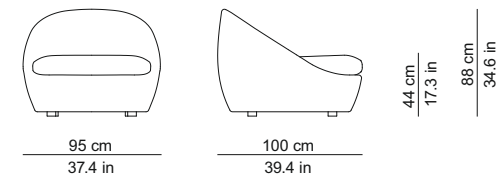

Heritage

SILLÓN CLUB CURVO CURVED CLUB LOUNGE CHAIR

Ref. 78705

Peso Weight 49,5 Kg
m³ 0,45 m³

SILLÓN CURVO CURVED LOUNGE CHAIR

Ref. 78745

Peso Weight 28,8 Kg
m³ 1,01 m³
Cuadrantes Scatter cushions (1 (50x50 cm))
(1 (40x40 cm))

SOFÁ 2 CURVO CURVED SOFA 2

Ref. 78747

Peso Weight 50,6 Kg 111.6 lb
m³ 1,77 m³
Cuadrantes Scatter cushions 2 (70x50 cm) n)
2 (40x40 cm) n)

SOFÁ 3 CURVO CURVED SOFA 3

Moss Brown

Ref. 78749

Peso Weight 66,6 Kg
m³ 2,45 m³
Cuadrantes Scatter cushions 2 (70x50 cm)
2 (40x40 cm)

Heritage

TUMBONA CHAISE

Ref. 78795

Peso Weight 39,4 Kg
m³ 1,61 m³
Cuadrantes Scatter cushions (1 (50x50 cm))
(1 (40x40 cm))

TUMBONA DAYBED

Ref. 78796

Peso Weight 66,3 Kg
m³ 3,37 m³
Cuadrantes Scatter cushions 2 (70x50 cm)
3 (40x40 cm)

TUMBONA CHAISE

Ref. 78595

Peso Weight 38,6 Kg
m³ 0,65 m³

TUMBONA CON BRAZOS CHAISE WITH ARMS

Ref. 78696

Peso Weight 38,8 Kg
m³ 0,80 m³

Materiales y acabados

Materiales y acabados