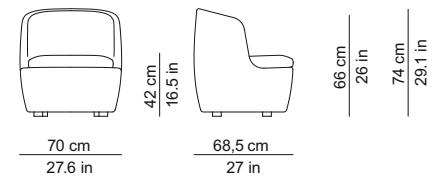

Heritage

SILLÓN CLUB CURVO CURVED CLUB LOUNGE CHAIR

Ref. 78705

Peso Weight 49,5 Kg
m³ 0,45 m³

SILLÓN CURVO CURVED LOUNGE CHAIR

Ref. 78745

Peso Weight 28,8 Kg
m³ 1,01 m³
Cuadrantes Scatter cushions (1 (50x50 cm))
(1 (40x40 cm))

SOFÁ 2 CURVO CURVED SOFA 2

Ref. 78747

Peso Weight 50,6 Kg 111.6 lb
m³ 1,77 m³
Cuadrantes Scatter cushions 2 (70x50 cm) n)
2 (40x40 cm) n)

SOFÁ 3 CURVO CURVED SOFA 3

Moss Brown

Ref. 78749

Peso Weight 66,6 Kg
m³ 2,45 m³
Cuadrantes Scatter cushions 2 (70x50 cm)
2 (40x40 cm)

Heritage

TUMBONA CHAISE

Ref. 78795

Peso Weight 39,4 Kg
m³ 1,61 m³
Cuadrantes Scatter cushions (1 (50x50 cm))
(1 (40x40 cm))

TUMBONA DAYBED

Ref. 78796

Peso Weight 66,3 Kg
m³ 3,37 m³
Cuadrantes Scatter cushions 2 (70x50 cm)
3 (40x40 cm)

TUMBONA CHAISE

Ref. 78595

Peso Weight 38,6 Kg
m³ 0,65 m³

TUMBONA CON BRAZOS CHAISE WITH ARMS

Ref. 78696

Peso Weight 38,8 Kg
m³ 0,80 m³

Materiales y acabados

Materiales y acabados