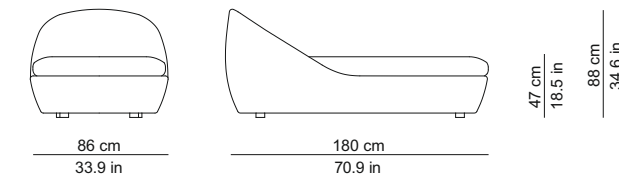

Heritage

SILLÓN CLUB CURVO CURVED CLUB LOUNGE CHAIR

Ref. 78705

Peso Weight 49,5 Kg
m³ 0,45 m³

SILLÓN CURVO CURVED LOUNGE CHAIR

Ref. 78745

Peso Weight 28,8 Kg
m³ 1,01 m³
Cuadrantes Scatter cushions (1 (50x50 cm))
(1 (40x40 cm))

SOFÁ 2 CURVO CURVED SOFA 2

Ref. 78747

Peso Weight 50,6 Kg 111.6 lb
m³ 1,77 m³
Cuadrantes Scatter cushions 2 (70x50 cm) n)
2 (40x40 cm) n)

SOFÁ 3 CURVO CURVED SOFA 3

Moss Brown

Ref. 78749

Peso Weight 66,6 Kg
m³ 2,45 m³
Cuadrantes Scatter cushions 2 (70x50 cm)
2 (40x40 cm)

Heritage

TUMBONA CHAISE

Ref. 78795

Peso Weight 39,4 Kg
m³ 1,61 m³
Cuadrantes Scatter cushions (1 (50x50 cm))
(1 (40x40 cm))

TUMBONA DAYBED

Ref. 78796

Peso Weight 66,3 Kg
m³ 3,37 m³
Cuadrantes Scatter cushions 2 (70x50 cm)
3 (40x40 cm)

TUMBONA CHAISE

Ref. 78595

Peso Weight 38,6 Kg
m³ 0,65 m³

TUMBONA CON BRAZOS CHAISE WITH ARMS

Ref. 78696

Peso Weight 38,8 Kg
m³ 0,80 m³

Materiales y acabados

Materiales y acabados