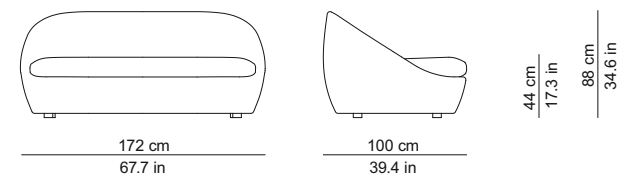

Heritage

SILLÓN CLUB CURVO CURVED CLUB LOUNGE CHAIR

Ref. 78705

Peso Weight 49,5 Kg
m³ 0,45 m³

SILLÓN CURVO CURVED LOUNGE CHAIR

Ref. 78745

Peso Weight 28,8 Kg
m³ 1,01 m³
Cuadrantes Scatter cushions (1 (50x50 cm))
(1 (40x40 cm))

SOFÁ 2 CURVO CURVED SOFA 2

Ref. 78747

Peso Weight 50,6 Kg 111.6 lb
m³ 1,77 m³
Cuadrantes Scatter cushions 2 (70x50 cm) n)
2 (40x40 cm) n)

SOFÁ 3 CURVO CURVED SOFA 3

Moss Brown

Ref. 78749

Peso Weight 66,6 Kg
m³ 2,45 m³
Cuadrantes Scatter cushions 2 (70x50 cm)
2 (40x40 cm)

Heritage

TUMBONA CHAISE

Ref. 78795

Peso Weight 39,4 Kg
m³ 1,61 m³
Cuadrantes Scatter cushions (1 (50x50 cm))
(1 (40x40 cm))

TUMBONA DAYBED

Ref. 78796

Peso Weight 66,3 Kg
m³ 3,37 m³
Cuadrantes Scatter cushions 2 (70x50 cm)
3 (40x40 cm)

TUMBONA CHAISE

Ref. 78595

Peso Weight 38,6 Kg
m³ 0,65 m³

TUMBONA CON BRAZOS CHAISE WITH ARMS

Ref. 78696

Peso Weight 38,8 Kg
m³ 0,80 m³

Materiales y acabados

Materiales y acabados