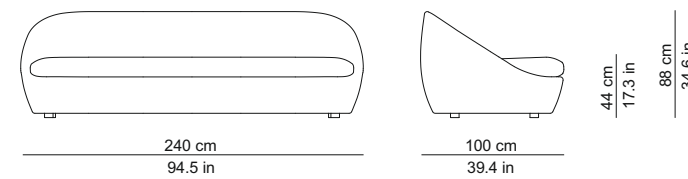

Heritage

SILLÓN CLUB CURVO CURVED CLUB LOUNGE CHAIR

Ref. 78705

Peso Weight 49,5 Kg
m³ 0,45 m³

SILLÓN CURVO CURVED LOUNGE CHAIR

Ref. 78745

Peso Weight 28,8 Kg
m³ 1,01 m³
Cuadrantes Scatter cushions (1 (50x50 cm))
(1 (40x40 cm))

SOFÁ 2 CURVO CURVED SOFA 2

Ref. 78747

Peso Weight 50,6 Kg 111.6 lb
m³ 1,77 m³
Cuadrantes Scatter cushions 2 (70x50 cm) n)
2 (40x40 cm) n)

SOFÁ 3 CURVO CURVED SOFA 3

Moss Brown

Ref. 78749

Peso Weight 66,6 Kg
m³ 2,45 m³
Cuadrantes Scatter cushions 2 (70x50 cm)
2 (40x40 cm)

Heritage

TUMBONA CHAISE

Ref. 78795

Peso Weight 39,4 Kg
m³ 1,61 m³
Cuadrantes Scatter cushions (1 (50x50 cm))
(1 (40x40 cm))

TUMBONA DAYBED

Ref. 78796

Peso Weight 66,3 Kg
m³ 3,37 m³
Cuadrantes Scatter cushions 2 (70x50 cm)
3 (40x40 cm)