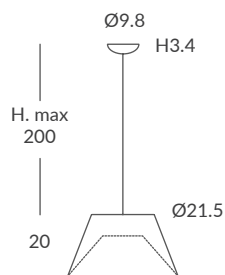

CONGA colgantes / CONGA suspensions

REF.

26801/30

COLGANTE / SUSPENSION

IP20

MATERIAL

Metal y cuerda / *Metal and cord*

ACABADO / FINISH

Florón: cromo, negro mate, blanco mate o níquel satinado

Canopy: *chrome, matt black, matt white or satin nickel*

Estructura: negra (excepto para cuerda blanca)

Structure: *black (except for white cord)*

Cuerda: ver colores estándar

Cord: *see standard colors*

INSTALACIÓN / INSTALLATION

- E27 LED 1x15W Ø6cm