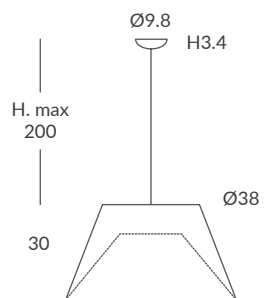

REF.

26801/53

COLGANTE / SUSPENSION

IP20

MATERIAL

Metal y cuerda / *Metal and cord*

ACABADO / FINISH

Florón: cromo, negro mate, blanco mate o níquel satinado

Canopy: *chrome, matt black, matt white or satin nickel*

Estructura: negra (excepto para cuerda blanca)

Structure: *black (except for white cord)*

Cuerda: ver colores estándar

Cord: *see standard colors*