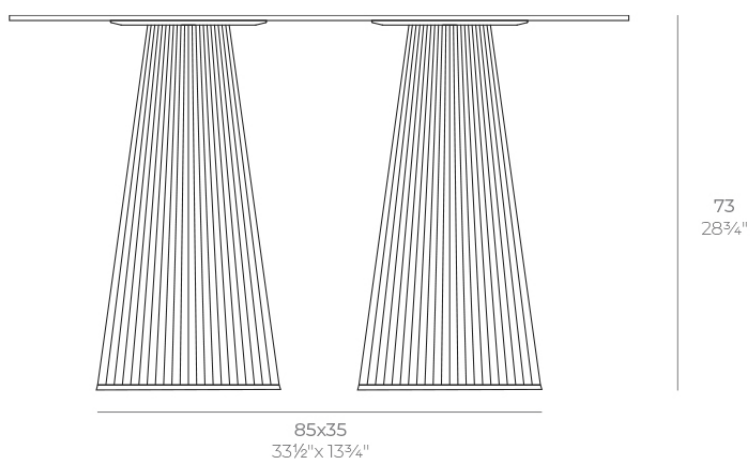

Products / Dining Tables / Gatsby Doble\_base ø35x73cm S30

## Description

Weight: 8.4 Kg

GATSBY Mesa Doble Base Redonda 85x35cm S30  
GATSBY Round Double Base Table 85x35cm S30  
ref. 54464

TABLE TOP - SOBRE

119X69 cm  
46¾"x 27¾"