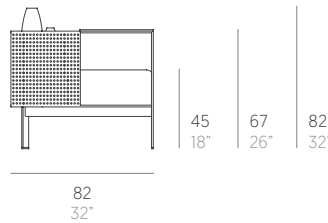

Solanas

Daniel Germani

Sofá 2 plazas. 2 Seat sofa

with dektion®
armrest

without dektion®
armrest

Medidas. Sizes

Materiales. Materials

Aluminio termolacado.
Chapa microperforada.
Dekton® [opcional].
Asiento de gomaespuma de poliuretano y fibra de poliéster con tejido hidrófugo.
Respaldo y cojín relleno de fibra de poliéster con tejido hidrófugo.
Tapicería de tejido técnico para exterior desenfundable.
Funda protectora [opcional].

Características. Characteristics

Estructura. Frame
PT11908
⚖️ 34 Kg - 74.80 lbs

Colchoneta. Mat. Cushion
PT11867
⚖️ 16,5 Kg - 36.30 lbs

Cojín. Cushion. Pillow
PT14414
60x25 cm / 24"x10" | ⚖️ 0,85 Kg - 1.87 lbs

Funda protectora. Protective cover
PT06242
190x98x55h cm / 75"x39"x22"h

Caja. Box
1 ud/unit | 1,65 m³ - 58.26 ft³

Mantenimiento. Maintenance

Ver apartado de limpieza y mantenimiento gandiablasco.com
See cleaning and maintenance section gandiablasco.com