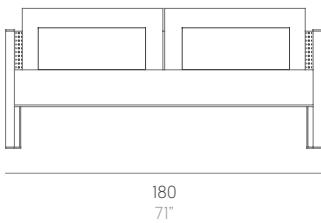

Solanas

Daniel Germani

Sofá 2 plazas. 2 Seat sofa

with dektion®
armrest

without dektion®
armrest

Medidas. Sizes

Materiales. Materials

Aluminio termolacado.
Chapa microperforada.
Dekton® [opcional].
Asiento de gomaespuma de poliuretano y fibra de poliéster con tejido hidrófugo.
Respaldo y cojín relleno de fibra de poliéster con tejido hidrófugo.
Tapicería de tejido técnico para exterior desenfundable.
Funda protectora [opcional].

Características. Characteristics

Estructura. Frame
PT11908
⚖️ 34 Kg - 74.80 lbs

Colchoneta. Mat. Cushion
PT11867
⚖️ 16,5 Kg - 36.30 lbs

Cojín. Cushion. Pillow
PT14414
60x25 cm / 24"x10" | ⚖️ 0,85 Kg - 1.87 lbs

Funda protectora. Protective cover
PT06242
190x98x55h cm / 75"x39"x22"h

Caja. Box
1 ud/unit | 1,65 m³ - 58.26 ft³

Mantenimiento. Maintenance

Ver apartado de limpieza y mantenimiento gandiablasco.com
See cleaning and maintenance section gandiablasco.com