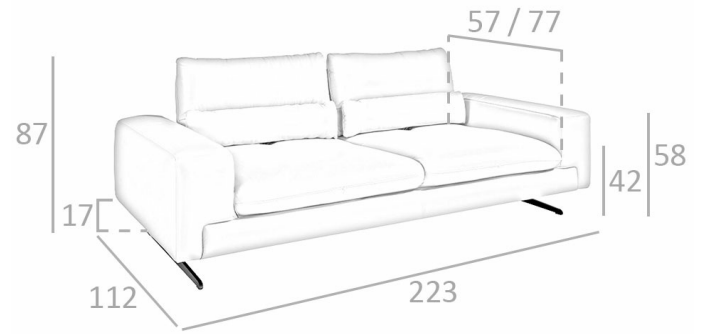

**REF. 6.142**

**KF119-3P-M5652 Sofa tapizado**

**MEDIDAS**

Medidas: 223 x 112 x 87 cm

Peso: 108 Kg

Plazas: 3P

**EMBALAJE**

220 x 117 x 65 cm / 100 Kg

80 x 20 x 15 cm / 12 Kg

**VOLUMEN**

1,69 m3

**PRODUCTO**

Piel - STOCK - Taupe M5652

**PATAS**

Material Patas: Acero color Negro