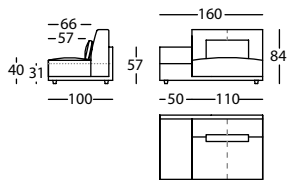

256.121.SJ.K.I

HAPPEN MODULO MESA 160 IZDO H84
HAPPEN MODULE TABLE 160 LEFT H84
HAPPEN MODULE TABLE 160 GAUCHE H84

1,19 m³ / 1 Pack. / 43,0 kg

256.32.EJ.L

HAPPEN TAPA CRISTAL 45X88
HAPPEN GLASS TOP 45X88
HAPPEN PLATEAU VERRE 45X88

0,04 m³ / 1 Pack. / 11,5 kg