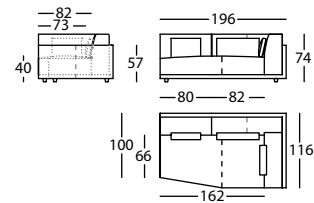

256.16.VMH.Q.D

HAPPEN ANGULO DOBLE FONDO 196 DCHO H74
HAPPEN RIGHT CORNER 196 DOUBLE DEPTH H74
HAPPEN ANGLE DOUBLE PROFONDEUR 196 DROIT H74

1,67 m³ / 1 Pack. / 60,0 kg