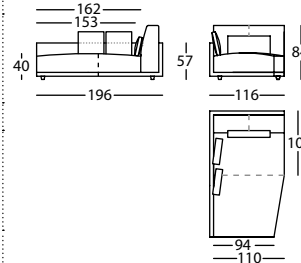

256.142.MVJ.2.I

HAPPEN CHAISE 116X196 BRAZO EST IZDO H84
HAPPEN CHAISE 116X196 NARROW LEFT ARM H84
HAPPEN CHAISE 116X196 BRAS ETROIT GAUCHE H84

1,67 m³ / 1 Pack. / 53,0 kg