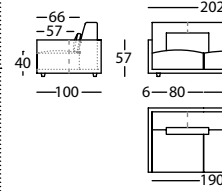

256.11.WJ.2

HAPPEN SOFA 202 BRAZO ESTRECHO H84
HAPPEN SOFA 202 NARROW ARM H84
HAPPEN CANAPE 202 BRAS ETROIT H84

1,49 m³ / 1 Pack. / 64,0 kg