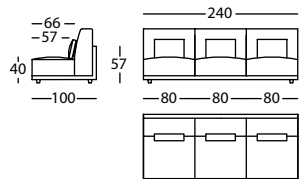

256.121.Z1J

HAPPEN MODULO 240 H84
HAPPEN MODULE 240 H84
HAPPEN MODULE 240 H84

1,77 m³ / 1 Pack. / 74,0 kg