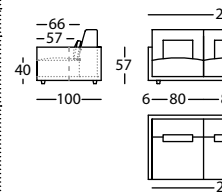

256.11.ZZJ.2

HAPPEN SOFA 252 BRAZO ESTRECHO H84
HAPPEN SOFA 252 NARROW ARM H84
HAPPEN CANAPE 252 BRAS ETROIT H84

1,85 m³ / 1 Pack. / 80,0 kg