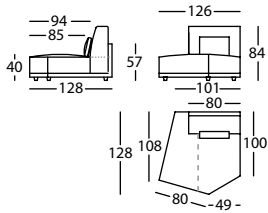

256.17.NJ.I

HAPPEN MODULO TERMINAL 126 IZDO H84
HAPPEN LEFT TERMINAL MODULE 126 H84
HAPPEN MODULE TERMINAL 126 GAUCHE H84

1,18 m³ / 1 Pack. / 35,0 kg