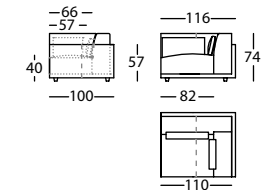

256.16.MMH.D

HAPPEN ANGULO 116 DCHO H74
HAPPEN RIGHT STRAIGHT CORNER 116 H74
HAPPEN ANGLE 116 DROIT H74

0,87 m³ / 1 Pack. / 36,0 kg