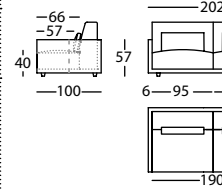

256.11.WJ.A72

HAPPEN SOFA 202 BRAZO ESTRECHO H84 SIMETRICO
HAPPEN SOFA 202 NARROW ARM H84 SYMMETRIC
HAPPEN CANAPE 202 BRAS ETROIT H84 SYMÉTRIQUE

1,49 m³ / 1 Pack. / 64,0 kg