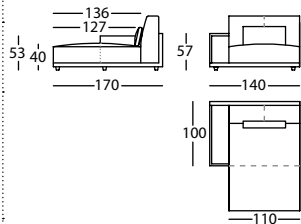

256.142.QTJ.1.I

HAPPEN CHAISE 140X170 BRAZO ANCHO IZDO H84
HAPPEN CHAISE 140X170 WIDE LEFT ARM H84
HAPPEN CHAISE 140X170 BRAS LARGE GAUCHE H84

1,75 m³ / 1 Pack. / 60,0 kg