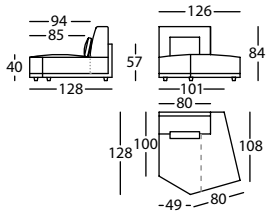

HAPPEN by Rafa García, 2010

H84

Respaldo alto / High back / Dossier haut

256.17.NJ.D

HAPPEN MODULO TERMINAL 126 DCHO H84
HAPPEN RIGHT TERMINAL MODULE 126 H84
HAPPEN MODULE TERMINAL 126 DROIT H84

1,18 m³ / 1 Pack. / 35,0 kg