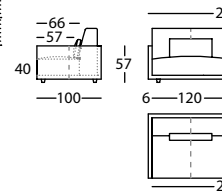

256.11.ZZJ.A72

HAPPEN SOFA 252 BRAZO ESTRECHO H84 2 ALM
HAPPEN SOFA 252 NARROW ARM H84 2 CUSHIONS
HAPPEN CANAPE 252 BRAS ETROIT H84 2 COUSSINS

1,85 m³ / 1 Pack. / 80,0 kg