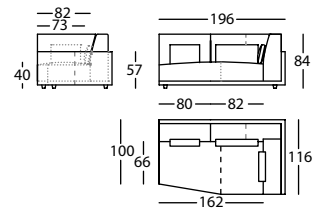

256.16.VMJ.Q.D

HAPPEN ANGULO DOBLE FONDO 196 DCHO H84
HAPPEN RIGHT CORNER 196 DOUBLE DEPTH H84
HAPPEN ANGLE DOUBLE PROFONDEUR 196 DROIT H84

1,67 m³ / 1 Pack. / 60,0 kg