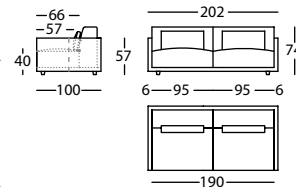

256.11.WH.A72

HAPPEN SOFA 202 BRAZO ESTRECHO H74 SIMETRICO
HAPPEN SOFA 202 NARROW ARM H74 SYMMETRIC
HAPPEN CANAPE 202 BRAS ETROIT H74 SYMÉTRIQUE

1,49 m³ / 1 Pack. / 64,0 kg