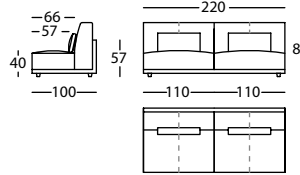

256.121.YJ

HAPPEN MODULO 220 H84
HAPPEN MODULE 220 H84
HAPPEN MODULE 220 H84

1,62 m³ / 1 Pack. / 61,0 kg