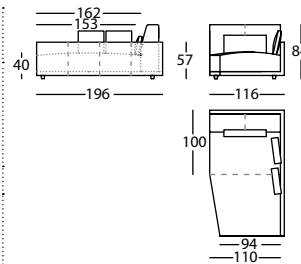

256.142.MVJ.2.D

HAPPEN CHAISE 116X196 BRAZO EST DCHO H84
HAPPEN CHAISE 116X196 NARROW RIGHT ARM H84
HAPPEN CHAISE 116X196 BRAS ETROIT DROIT H84

1,67 m³ / 1 Pack. / 53,0 kg