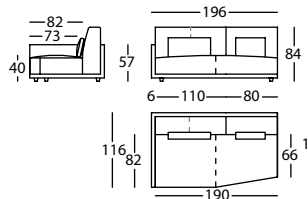

256.122.VJ.2Q.I

H MODULO DOBLE FONDO 196 BRAZO EST IZDO H84
H MODULE 196 DOUBLE DEPTH NARROW L ARM H84
H MODULE DOUBLE PROF. 196 BRAS ETROIT GAUCHE H 84

1,67 m³ / 1 Pack. / 59,0 kg

SOLO SE ADMITE UN BRAZO POR MODULO / ONLY ONE ARM PER MODULE / UN SEUL ACCOUDOIR POUR CHAQUE MODULE

COSTURAS / SEAMS / COUTURES: --- PIEL / LEATHER / CUIR

----- LINEAS OCULTAS / HIDDEN LINES / LIGNES OCCULTES