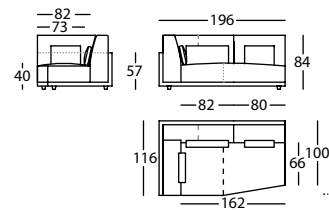

256.16.VMJ.Q.I

HAPPEN ANGULO DOBLE FONDO 196 IZDO H84
HAPPEN LEFT STRAIGHT CORNER 196 DOUBLE DEPTH H84
HAPPEN ANGLE DOUBLE PROFONDEUR 196 GAUCHE H84

1,67 m³ / 1 Pack. / 60,0 kg