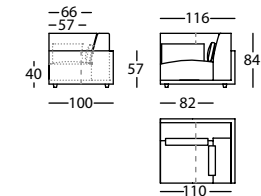

256.16.MMJ.D

HAPPEN ANGULO 116 DCHO H84
HAPPEN RIGHT STRAIGHT CORNER 116 H84
HAPPEN ANGLE 116 DROIT H84

0,87 m³ / 1 Pack. / 36,0 kg