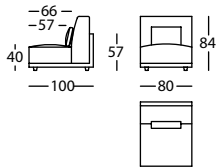

256.121.JJ

HAPPEN MODULO 80 H84
HAPPEN MODULE 80 H84
HAPPEN MODULE 80 H84

0,60 m³ / 1 Pack. / 26,0 kg