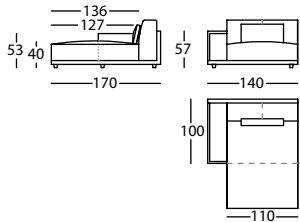

256.142.QTH.1.I

HAPPEN CHAISE 140X170 BRAZO ANCHO IZDO H74
HAPPEN CHAISE 140X170 WIDE LEFT ARM H74
HAPPEN CHAISE 140X170 BRAS LARGE GAUCHE H74

1,75 m³ / 1 Pack. / 60,0 kg