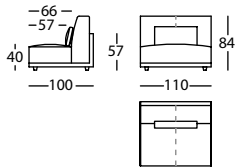

256.121.MJ

HAPPEN MODULO 110 H84
HAPPEN MODULE 110 H84
HAPPEN MODULE 110 H84

0,82 m³ / 1 Pack. / 32,0 kg