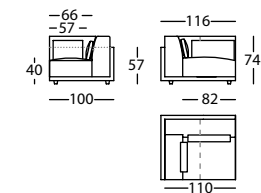

256.16.MMH.I

HAPPEN ANGULO 116 IZDO H74
HAPPEN LEFT STRAIGHT CORNER 116 H74
HAPPEN ANGLE 116 GAUCHE H74

0,87 m³ / 1 Pack. / 36,0 kg