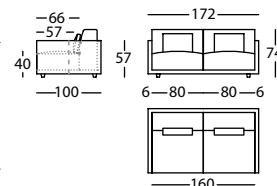

256.11.TH.2

HAPPEN SOFA 172 BRAZO ESTRECHO H74
HAPPEN SOFA 172 NARROW ARM H74
HAPPEN CANAPE 172 BRAS ETROIT H74

1,27 m³ / 1 Pack. / 52,0 kg