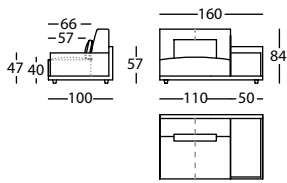

HAPPEN by Rafa García, 2010

H84

Respaldo alto / High back / Dossier haut

256.122.SJ.J.D

HAPPEN MODULO 160 BRAZO BAJO DCHO H84
HAPPEN MODULE 160 LOW RIGHT ARM H84
HAPPEN MODULE 160 BRAS BAS DROIT H84

1,19 m³ / 1 Pack. / 49,0 kg