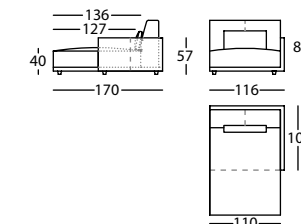

256.142.MTJ.2.D

HAPPEN CHAISE 116X170 BRAZO EST DCHO H84
HAPPEN CHAISE 116X170 NARROW RIGHT ARM H84
HAPPEN CHAISE 116X170 BRAS ETROIT DROIT H84

1,45 m³ / 1 Pack. / 58,0 kg