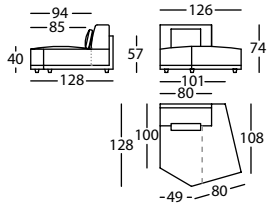

HAPPEN by Rafa García, 2010

H74

Respaldo bajo / Low back / Dossier bas

256.17.NH.D

HAPPEN MODULO TERMINAL 126 DCHO H74
HAPPEN RIGHT TERMINAL MODULE 126 H74
HAPPEN MODULE TERMINAL 126 DROIT H74

1,18 m³ / 1 Pack. / 35,0 kg