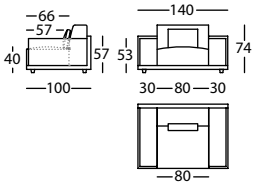

- m³ / 1 Pack. / - kg

*Válido para hacer rincón / Can be used as an angle module / Utilisable pour faire angle

HAPPEN by Rafa García, 2010

H74

Respaldo bajo / Low back / Dossier bas

256.11.QH.1

HAPPEN SILLON 140 BRAZO ANCHO H74
HAPPEN ARMCHAIR 140 WIDE ARM H74
HAPPEN FAUTEUIL 140 BRAS LARGE H74