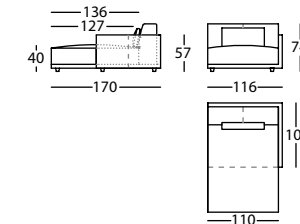

256.142.MTH.2.D

HAPPEN CHAISE 116X170 BRAZO EST DCHO H74
HAPPEN CHAISE 116X170 NARROW RIGHT ARM H74
HAPPEN CHAISE 116X170 BRAS ETROIT DROIT H74

1,45 m³ / 1 Pack. / 58,0 kg