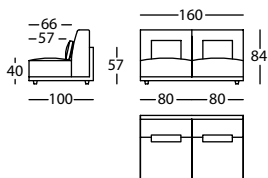

256.121.SJ

HAPPEN MODULO 160 H84
HAPPEN MODULE 160 H84
HAPPEN MODULE 160 H84

1,19 m³ / 1 Pack. / 46,0 kg