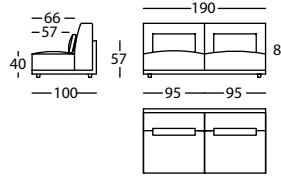

256.121.VJ.A7

HAPPEN MODULO 190 H84 SIMETRICO
HAPPEN MODULE 190 H84 SYMMETRIC
HAPPEN MODULE 190 H84 SYMÉTRIQUE

1,40 m³ / 1 Pack. / 58,0 kg