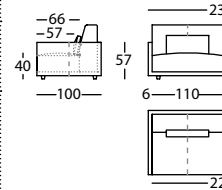

256.11.ZJ.2

HAPPEN SOFA 232 BRAZO ESTRECHO H84
HAPPEN SOFA 232 NARROW ARM H84
HAPPEN CANAPE 232 BRAS ETROIT H84

1,71 m³ / 1 Pack. / 67,0 kg