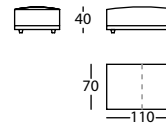

256.151.MH

HAPPEN PUF 110X70
HAPPEN POUF 110X70
HAPPEN POUF 110X70

0,35 m³ / 1 Pack. / 20,0 kg