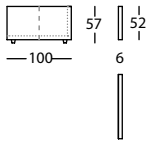

256.132.D

HAPPEN BRAZO ESTRECHO DCHO
HAPPEN NARROW RIGHT ARM
HAPPEN BRAS ETROIT DROIT

0,06 m³ / 1 Pack. / 6,0 kg