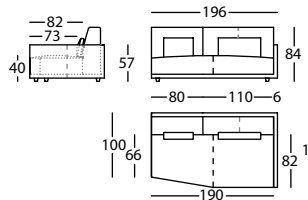

256.122.VJ.2Q.D

H MODULO DOBLE FONDO 196 BRAZO EST DCHO H84
H MODULE 196 DOUBLE DEPTH NARROW R ARM H84
H MODULE DOUBLE PROF. 196 BRAS ETROIT DROIT H 84

1,67 m³ / 1 Pack. / 59,0 kg