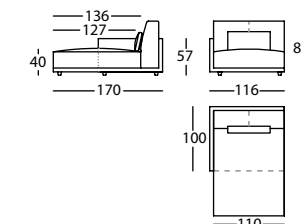

256.142.MTJ.2.I

HAPPEN CHAISE 116X170 BRAZO EST IZDO H84
HAPPEN CHAISE 116X170 NARROW LEFT ARM H84
HAPPEN CHAISE 116X170 BRAS ETROIT GAUCHE H84

1,45 m³ / 1 Pack. / 58,0 kg