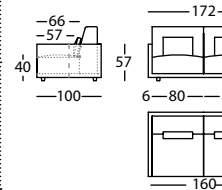

256.11.TJ.2

HAPPEN SOFA 172 BRAZO ESTRECHO H84
HAPPEN SOFA 172 NARROW ARM H84
HAPPEN CANAPE 172 BRAS ETROIT H84

1,27 m³ / 1 Pack. / 52,0 kg