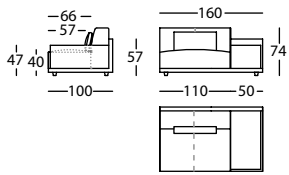

HAPPEN by Rafa García, 2010

H74

Respaldo bajo / Low back / Dossier bas

256.122.SH.J.D

HAPPEN MODULO 160 BRAZO BAJO DCHO H74
HAPPEN MODULE 160 LOW RIGHT ARM H74
HAPPEN MODULE 160 BRAS BAS DROIT H74

1,19 m³ / 1 Pack. / 49,0 kg