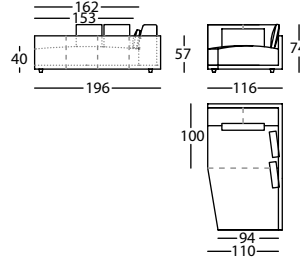

256.142.MVH.2.D

HAPPEN CHAISE 116X196 BRAZO EST DCHO H74
HAPPEN CHAISE 116X196 NARROW RIGHT ARM H74
HAPPEN CHAISE 116X196 BRAS ETROIT DROIT H74

1,67 m³ / 1 Pack. / 53,0 kg