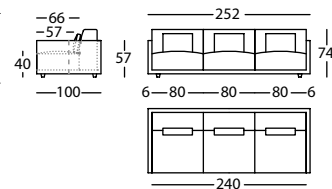

256.11.Z2H.2

HAPPEN SOFA 252 BRAZO ESTRECHO H74
HAPPEN SOFA 252 NARROW ARM H74
HAPPEN CANAPE 252 BRAS ETROIT H74

1,85 m³ / 1 Pack. / 80,0 kg