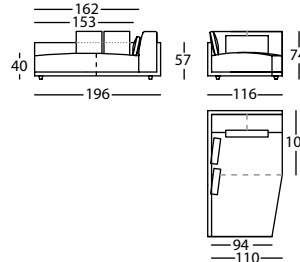

256.142.MVH.2.I

HAPPEN CHAISE 116X196 BRAZO EST IZDO H74
HAPPEN CHAISE 116X196 NARROW LEFT ARM H74
HAPPEN CHAISE 116X196 BRAS ETROIT GAUCHE H74

1,67 m³ / 1 Pack. / 53,0 kg