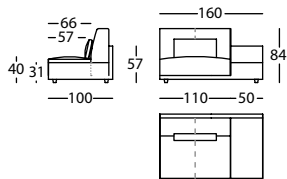

256.121.SJ.K.D

HAPPEN MODULO MESA 160 DCHO H84
HAPPEN MODULE TABLE 160 RIGHT H84
HAPPEN MODULE TABLE 160 DROIT H84

1,19 m³ / 1 Pack. / 43,0 kg