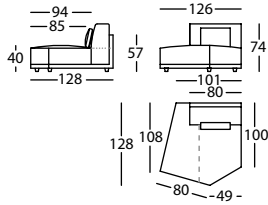

256.17.NH.I

HAPPEN MODULO TERMINAL 126 IZDO H74
HAPPEN LEFT TERMINAL MODULE 126 H74
HAPPEN MODULE TERMINAL 126 GAUCHE H74

1,18 m³ / 1 Pack. / 35,0 kg