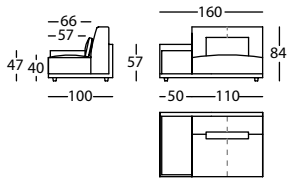

256.122.SJ.J.I

HAPPEN MODULO 160 BRAZO BAJO IZDO H84
HAPPEN MODULE 160 LOW LEFT ARM H84
HAPPEN MODULE 160 BRAS BAS GAUCHE H84

1,19 m³ / 1 Pack. / 49,0 kg