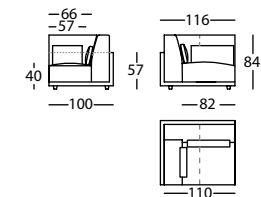

256.16.MMJ.D

HAPPEN ANGULO 116 DCHO H84
HAPPEN RIGHT STRAIGHT CORNER 116 H84
HAPPEN ANGLE 116 DROIT H84

0,87 m³ / 1 Pack. / 36,0 kg

256.16.MMJ.I

HAPPEN ANGULO 116 IZDO H84
HAPPEN LEFT STRAIGHT CORNER 116 H84
HAPPEN ANGLE 116 GAUCHE H84