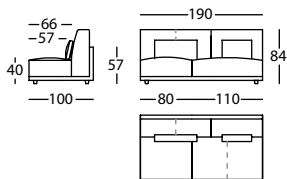

256.121.VJ

HAPPEN MODULO 190 H84
HAPPEN MODULE 190 H84
HAPPEN MODULE 190 H84

1,40 m³ / 1 Pack. / 58,0 kg