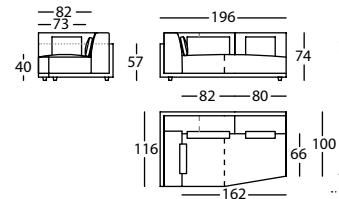

256.16.VMH.Q.I

HAPPEN ANGULO DOBLE FONDO 196 IZDO H74
HAPPEN LEFT STRAIGHT CORNER 196 DOUBLE DEPTH H74
HAPPEN ANGLE DOUBLE PROFONDEUR 196 GAUCHE H74

1,67 m³ / 1 Pack. / 60,0 kg