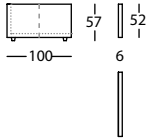

256.132.I

HAPPEN BRAZO ESTRECHO IZDO
HAPPEN NARROW LEFT ARM
HAPPEN BRAS ETROIT GAUCHE

0,06 m³ / 1 Pack. / 6,0 kg