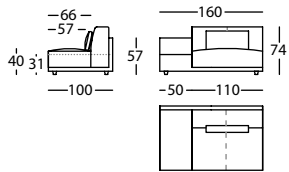

256.121.SH.K.I

HAPPEN MODULO MESA 160 IZDO H74
HAPPEN MODULE TABLE 160 LEFT H74
HAPPEN MODULE TABLE 160 GAUCHE H74

1,19 m³ / 1 Pack. / 43,0 kg

256.32.E.J.L

HAPPEN TAPA CRISTAL 45X88
HAPPEN GLASS TOP 45X88
HAPPEN PLATEAU VERRE 45X88

0,04 m³ / 1 Pack. / 11,5 kg