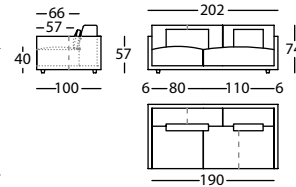

256.11.WH.2

HAPPEN SOFA 202 BRAZO ESTRECHO H74
HAPPEN SOFA 202 NARROW ARM H74
HAPPEN CANAPE 202 BRAS ETROIT H74

1,49 m³ / 1 Pack. / 64,0 kg