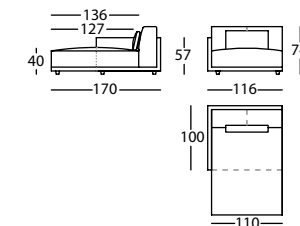

256.142.MTH.2.I

HAPPEN CHAISE 116X170 BRAZO EST IZDO H74
HAPPEN CHAISE 116X170 NARROW LEFT ARM H74
HAPPEN CHAISE 116X170 BRAS ETROIT GAUCHE H74

1,45 m³ / 1 Pack. / 58,0 kg