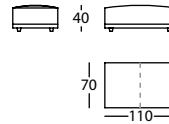

256.151.MH

HAPPEN PUF 110X70
HAPPEN POUF 110X70
HAPPEN POUF 110X70

0,35 m³ / 1 Pack. / 20,0 kg