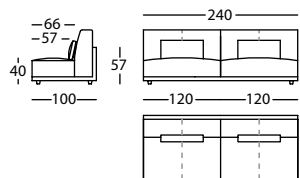

256.121.Z1J.A7

HAPPEN MODULO 240 H84 2 ALMOHADAS
HAPPEN MODULE 240 H84 2 CUSHIONS
HAPPEN MODULE 240 H84 2 COUSSINS

1,77 m³ / 1 Pack. / 74,0 kg