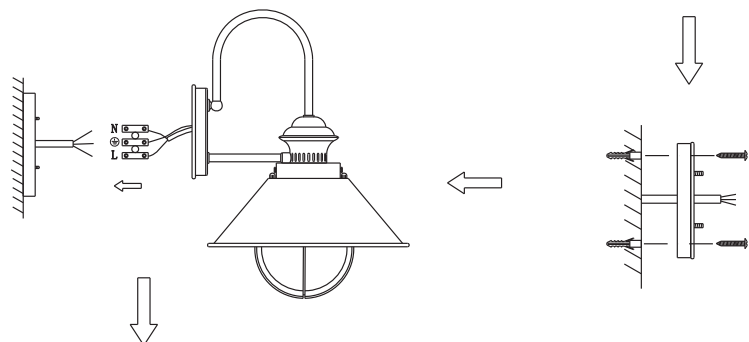

1xE27 MAX 11W (not incl)  
ref. 71128  
ref. 71129

1xE27 MAX 11W (not incl)  
ref. 71105  
ref. 71107  
ref. 71110

1xE27 MAX 11W (not incl)  
ref. 71109

TECHNICAL FEATURES - CARACTERÍSTICAS TÉCNICAS

ATTENTION: be careful don't damage the wire when you install the luminaire  
ATENCIÓN: tenga precaución de no dañar los cables cuándo monte la luminaria  
ATTENTION: Prenez garde de ne pas abimer les cables lors du montage du luminaire.