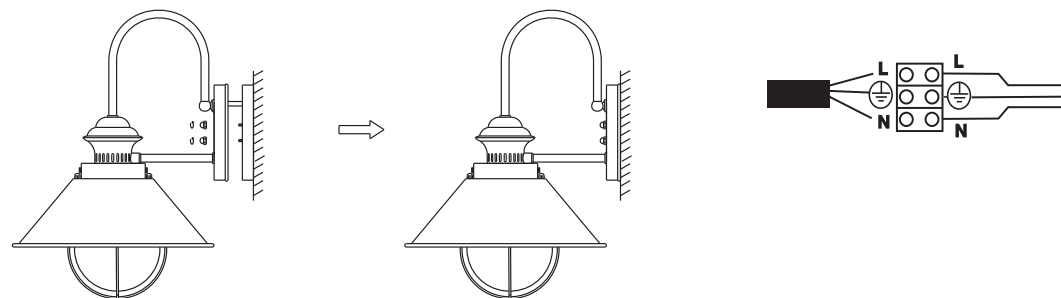

1xE27 MAX 11W (not incl)  
ref. 71128  
ref. 71129

1xE27 MAX 11W (not incl)  
ref. 71105  
ref. 71107  
ref. 71110

1xE27 MAX 11W (not incl)  
ref. 71109

TECHNICAL FEATURES - CARACTERÍSTICAS TÉCNICAS

ATTENTION: be careful don't damage the wire when you install the luminaire  
ATENCIÓN: tenga precaución de no dañar los cables cuándo monte la luminaria  
ATTENTION: Prenez garde de ne pas abimer les cables lors du montage du luminaire.