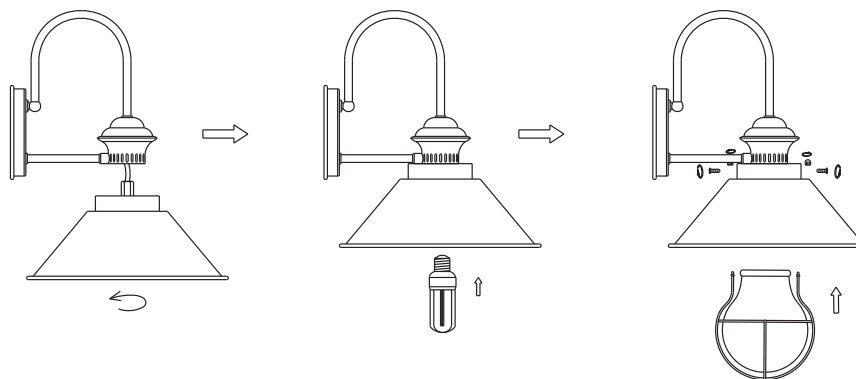

1xE27 MAX 11W (not incl)  
ref. 71128  
ref. 71129

1xE27 MAX 11W (not incl)  
ref. 71105  
ref. 71107  
ref. 71110

1xE27 MAX 11W (not incl)  
ref. 71109

TECHNICAL FEATURES - CARACTERÍSTICAS TÉCNICAS

ATTENTION: be careful don't damage the wire when you install the luminaire  
ATENCIÓN: tenga precaución de no dañar los cables cuándo monte la luminaria  
ATTENTION: Prenez garde de ne pas abimer les cables lors du montage du luminaire.