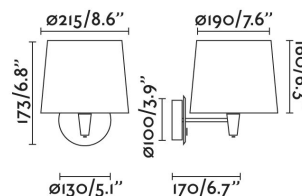

Clase: I

Material: Acero

Diseñador: FARO LAB

Bombilla Recomendada:

Largo: 220 mm

Ancho: 250 mm

Alto: 220 mm

Peso: 0.89 kg