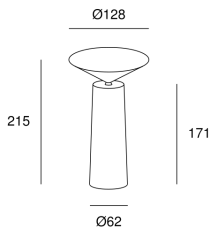

COCKTAIL

Francesc Vilaró

10-8327-EX-EX

ТЕХНИЧЕСКИЕ ХАРАКТЕРИСТИКИ

Мощность (W) : 3W

Общее потребление светильника (Вт) : 3.5W

Реальный световой поток : 237

Lm/W реальное : 68

ЛОГИСТИКА

Вес нетто (кг): 0.75

Вес в кг (в упаковке): 1.38

Упаковка: 160mm x 160mm x 280mm