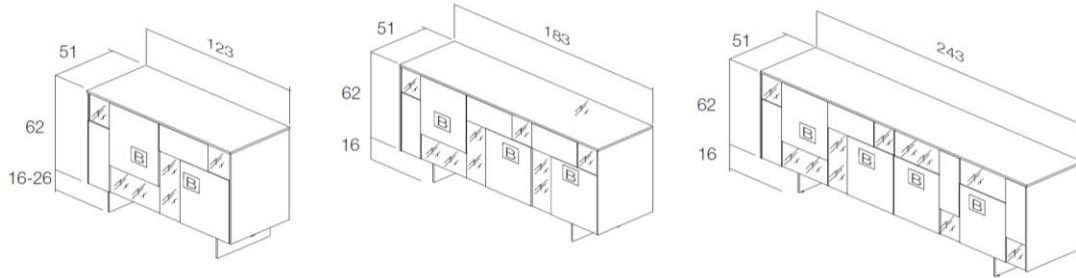

DIMENSIONS:

| Cm | Inches | Opening / Apertura / Ouverture / Öffnung / Тип открытия двери |
|---------------|-----------------------|---|
| 123 x 78 x 51 | 48,43 x 30,71 x 20,08 | B-B |
| 123 x 88 x 51 | 48,43 x 34,65 x 20,08 | B-B |
| 183 x 78 x 51 | 72,05 x 30,71 x 20,08 | B-B-B |
| 243 x 78 x 51 | 95,67 x 30,71 x 20,08 | B-B-B-B |