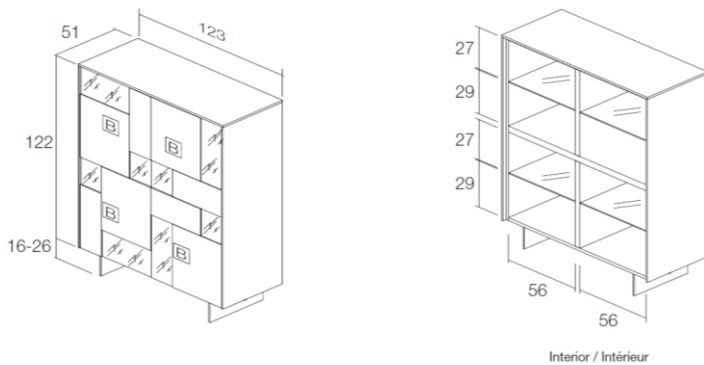

DIMENSIONS:

| Cm | Inches | Opening / Apertura / Ouverture / Öffnung / Тип открытия двери |
|---------------|-----------------------|---|
| 123 x 78 x 51 | 48,43 x 30,71 x 20,08 | B-B |
| 123 x 88 x 51 | 48,43 x 34,65 x 20,08 | B-B |
| 183 x 78 x 51 | 72,05 x 30,71 x 20,08 | B-B-B |
| 243 x 78 x 51 | 95,67 x 30,71 x 20,08 | B-B-B-B |

B= Swing / Batiente / swing / Battante / Mit Anschlag / Распашная

| Cm | Inches | Opening / Apertura / Ouverture / Öffnung / Тип открытия двери |
|----------------|-----------------------|---|
| 123 x 138 x 51 | 48,43 x 54,33 x 20,08 | B-B-B-B |
| 123 x 148 x 51 | 48,43 x 58,27 x 20,08 | B-B-B-B |