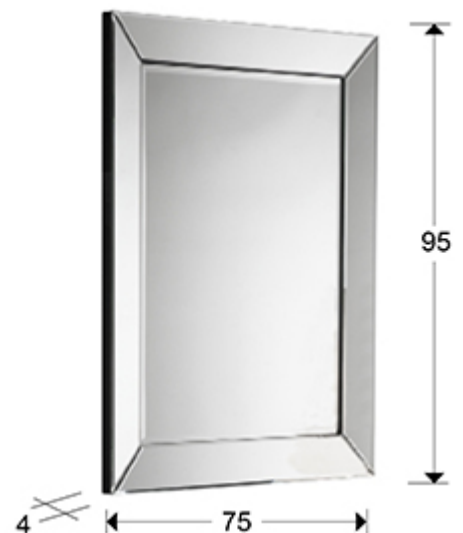

Roma 29-E07/90

Зеркала в рамах из стекла

Зеркало с фаской в раме из зеркальных полотен с фаской на основе из дерева и MDF. Подготовлено для установки в горизонтальном или вертикальном положении.

ОБЩАЯ ИНФОРМАЦИЯ

Каталог: M34 Mobiliario y Decoración
Страница: 133
Тип: Зеркала в рамах из стекла
Коллекция: Roma

РАЗМЕРЫ

Размеры: ↔ 75,0 ↓ 95,0 ↗ 4,0 cm
Вес: 15,5 Kg

РАЗМЕРЫ УПАКОВКИ

Вес: 17,5 Kg
Объем: 0,1090м³
Размеры: ↔ 86,0 ↓ 106,0 ↗ 12,0 cm

ДОПОЛНИТЕЛЬНАЯ ИНФОРМАЦИЯ

Материал: Glass, MDF
Покрытие: Silver mirror, black lacquer