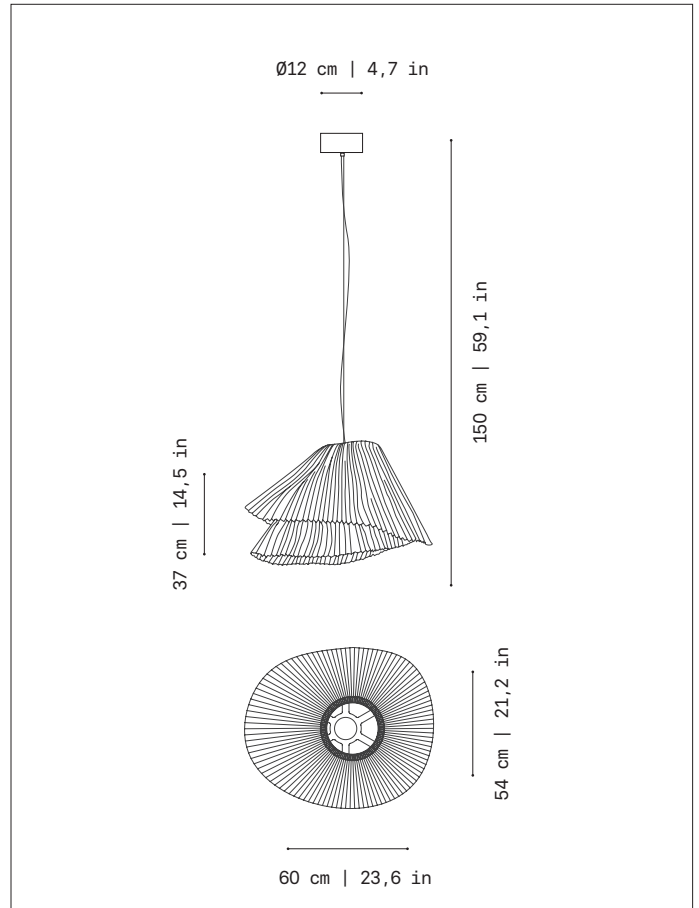

Tempo

Arturo Álvarez. 2024

Pendant lamp · Lámpara de suspensión
Indoor

Technical description · Descripción técnica

Lampshade · Tulipa

Painted stainless steel · Acero inoxidable pintado
One color to choose · Un color a elegir

Canopy and cable · Florón y cable

Steel gloss nickel-plated · Acero níquel-satinado

Transparent or black cable · Cable transparente o negro

Lenght · Longitud

Standard: 150cm | 59,1in
120V: 200cm | 78,7in

Customizable lenght · Longitud customizable

Other data · Otros datos

Net weight · Peso neto

2,2kg · 4,6lb

Packaging · Embalaje

71x71x73cm · 28x28x17in
3kg | 6,6lb

Electrical features · Características Eléctricas

Certifications · Certificaciones

Ref. TEVI04G-LD