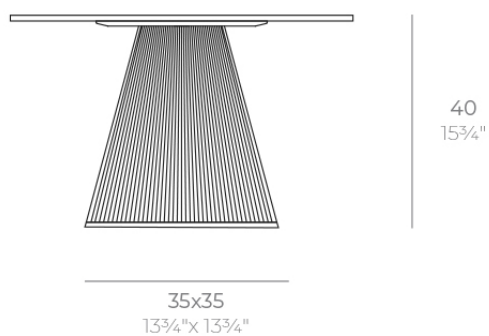

Products / Low Tables / Gatsby Base 35x35x40cm S30

## Description

Weight: 4.3 Kg

GATSBY Mesa Base Cuadrada 35x35x40cm S30  
GATSBY Square Base Table 35x35x40cm S30  
ref. 54446

TABLE TOP - SOBRE

- 50 x 50 cm  
19<sup>1</sup>/<sub>4</sub>" x 19<sup>1</sup>/<sub>4</sub>"
- 59 x 59 cm  
23<sup>1</sup>/<sub>4</sub>" x 23<sup>1</sup>/<sub>4</sub>"