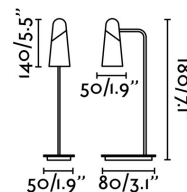

**Material:** ABS y metal

**Diseñador:** NAHTRANG

**Largo:** 80 mm

**Ancho:** 160 mm

**Alto:** 430 mm

**Peso:** 1.28 kg

**Volumen:** 0.00732 m3

8421776142855