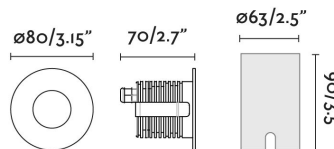

## GRUND LED Lámpara empotrable inox 7W 2700K

Ref. 70734

Empotrable LED de suelo 7W para iluminar jardines y terrazas . Este Empotrable LED es ideal para crear recorridos luminosos y delimitar las zonas de paso en jardines o áreas edificadas. Esta luminaria cuenta con IP67 que le otorga una alta protección contra la lluvia y los cuerpos sólidos. Tiene una resistencia a golpes de IK08. Permite el paso rodado de máximo 1000Kg. Con una temperatura de color de 2700K, este Empotrable permite crear ambientes cálidos y confortables.

### Características técnicas

<b>Bombilla:</b>	LED 7W COB LED 36° 350mA
<b>Incluye Bombilla:</b>	Si
<b>Transformador:</b>	
<b>Incluye Transformador:</b>	No
<b>Voltaje:</b>	
<b>Frecuencia de funcionamiento:</b>	
<b>IP:</b>	67
<b>Clase:</b>	III
<b>Material:</b>	ALUMINIO + SS316 , DIFUSOR TRANSPARENTE
<b>Bombilla Recomendada:</b>	
<b>Alto:</b>	95 mm
<b>Diámetro:</b>	80 Ø
<b>Peso:</b>	0.39 kg
<b>Volumen:</b>	0.00133 m3