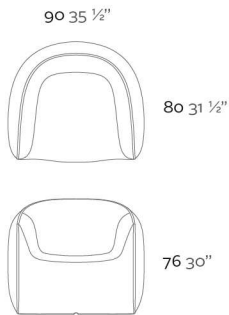

BLOW Lounge Chair
BLOW Butaca

REFERENCE*	REFERENCIA*			
55014D	55014Y	55014CO	55014	55014F
55014W	55014L			

ReferenceX, for example 0000A ReferenciaX, ejemplo 0000A.

* A: BASIC R: AUTORRIEGO F: LACADO W:LUZ L: LEDS B: FULL WHITE G: GLASS

FINISHES ACABADOS

COLOURS COLORES

BASIC

LACQUERED / LACADO

LIGHT / LUZ, LED RGB, LED DMX, BATTERY BATERIA