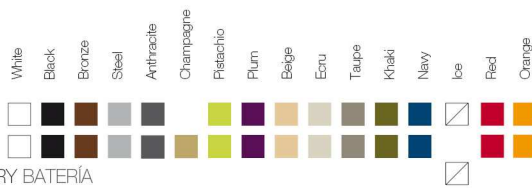

BLOW Lounge Chair  
BLOW Butaca

REFERENCE*	REFERENCIA*			
55014D	55014Y	55014CO	55014	55014F
55014W	55014L			

ReferenceX, for example 0000A ReferenciaX, ejemplo 0000A.

\* A: BASIC R: AUTORRIEGO F: LACADO W:LUZ L: LEDS B: FULL WHITE G: GLASS

FINISHES ACABADOS

COLOURS COLORES

BASIC

LACQUERED / LACADO

LIGHT / LUZ, LED RGB, LED DMX, BATTERY BATERIA

FABRIC TEJIDOS

NAUTICAL NÁUTICA

SILVERTEX