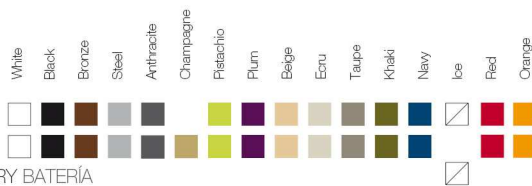

Type plug available Tipo de plug disponible

UL / ELECTRICAL COMPONENTS

The electrical components that make up the products from Vondom are all UL listed for Wet/Outdoor use under the following 4 UL certicates:

- Bulb: BULB-26W-E175761
- Cable: CABLE-E313867
- Insulated Tubing: EXTRUDED_INSULATING_E203950
- Lamp Holder: LAMPHOLDER-E165669

Details for the UL certicates can be found on the UL website and any purchased lamps will have UL stickers documenting the certification.