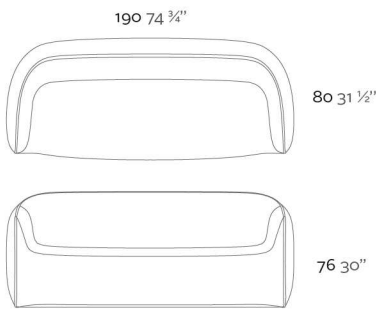

BLOW Sofa
BLOW Sofá

REFERENCE*	REFERENCIA*			
55016D	55016Y	55016CO	55016	55016F
55016W	55016L			

ReferenceX, for example 0000A ReferenciaX, ejemplo 0000A.

* A: BASIC R: AUTORRIEGO F: LACADO W:LUZ L: LEDS B: FULL WHITE G: GLASS

FINISHES ACABADOS

COLOURS COLORES

BASIC

LACQUERED / LACADO

LIGHT / LUZ, LED RGB, LED DMX, BATTERY BATERIA