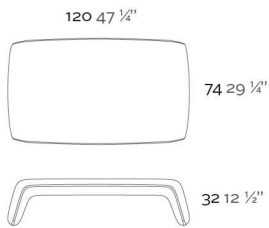

BLOW Coffee Table
BLOW Mesa

REFERENCE*

REFERENCIA*

55015D	55015Y	55015	55015F	55015W
55015L				

ReferenceX, for example 0000A ReferenciaX, ejemplo 0000A.

* A: BASIC R: AUTORRIEGO F: LACADO W:LUZ L: LEDS B: FULL WHITE G: GLASS

FINISHES ACABADOS

COLOURS COLORES

BASIC

LACQUERED / LACADO

LIGHT / LUZ, LED RGB, LED DMX, BATTERY BATERIA