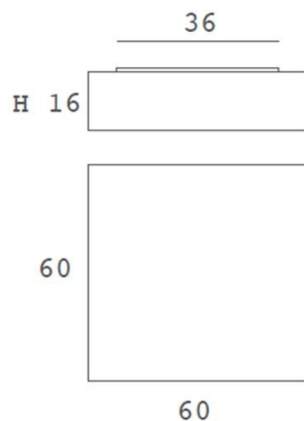

BLOCK 20010/60 20010/80

REF.

20010/60

PLAFÓN/ SURFACE LIGHT
IP20

MATERIAL

Metal y tela elástica/
Metal & stretching fabric

ACABADO/ FINISH

Tela: Blanco óptico/
Fabric: Optical white

INSTALACIÓN/ INSTALLATION

E27 LED 4x15W Ø6cm

PCB LED 40W 700mA

CRI>80

- Cálida/ *Warm* 3000K 2400lm
- Neutra/ *Neutral* 4000K 2510lm

dim 1-10V dim DALI dim PUSH dim L,C

PCB LED 55W 500mA

CRI>90

- Cálida/ *Warm* 3000K 3115lm
- Neutra/ *Neutral* 4000K 3258lm

dim DALI dim PUSH

EEI:

REF.

20010/80

PLAFÓN/ SURFACE LIGHT
IP20

MATERIAL

Metal y tela elástica/
Metal & stretching fabric

ACABADO/ FINISH

Tela: Blanco óptico/
Fabric: Optical white

INSTALACIÓN/ INSTALLATION

E27 LED 4x15W Ø6cm

PCB LED 40W 700mA

CRI>80

- Cálida/ *Warm* 3000K 2400lm
- Neutra/ *Neutral* 4000K 2510lm

dim 1-10V dim DALI dim PUSH dim

PCB LED 70W 500mA

CRI>90

- Cálida/ *Warm* 3000K 4492lm
- Neutra/ *Neutral* 4000K 4698lm

dim 1-10V dim DALI dim PUSH

PCB LED 72W 300mA

Regulable en temp./brillo

Dimmable temp./ brightness

3000K - 6000K max. 3991lm

REMOTE

EEI: