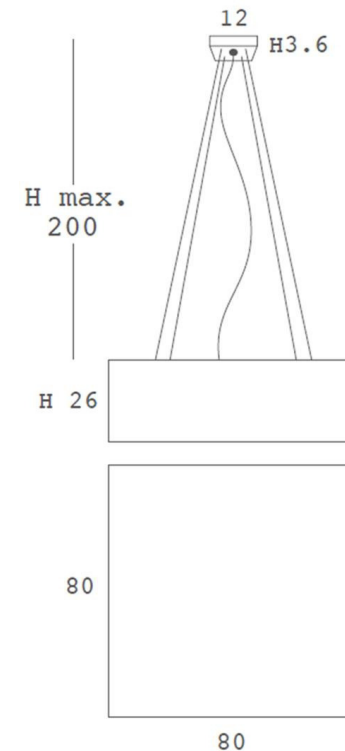

*Bombillas no incluidas/lamps not included

*Archivos 3D y ficheros fotométricos disponibles/ 3D and photometric files available