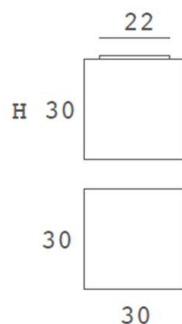

REF.
20010/30

PLAFÓN/ SURFACE LIGHT
IP20

MATERIAL
Metal y tela elástica/
Metal & stretching fabric

ACABADO/ FINISH
Blanco óptico/*Optical white*

INSTALACIÓN/ INSTALLATION
E27 LED 2x15W Ø6cm

PCB LED 20W 700mA
CRI>80
- Cálida/ *Warm* 3000K 1180lm
- Neutra/ *Neutral* 4000K 1235lm

dim L,C

EEI: