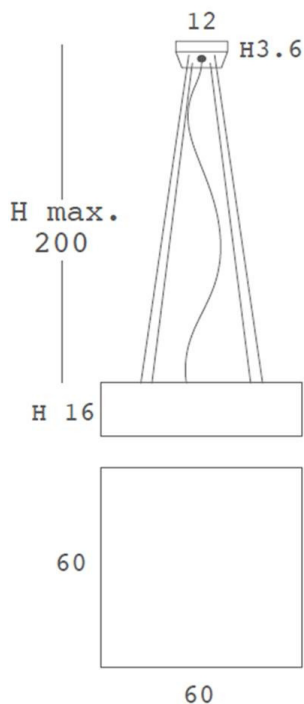

BLOCK 80010/60 80010/80

REF.
80010/60

COLGANTE/ SUSPENSION
IP20

MATERIAL
Metal y tela elástica/
Metal & stretching fabric

ACABADO/ FINISH
Florón: blanco mate/
Canopy: matt white
Tela: Blanco óptico/
Fabric: Optical white

INSTALACIÓN/ INSTALLATION
E27 LED 4x15W Ø6cm

PCB LED 40W 700mA
CRI>80
- Cálida/ *Warm* 3000K 2400lm
- Neutra/ *Neutral* 4000K 2510lm

PCB LED 55W 500mA
CRI>90
- Cálida/ *Warm* 3000K 3115lm
- Neutra/ *Neutral* 4000K 3258lm

EEL:

REF.
80010/80

COLGANTE/ SUSPENSION
IP20

MATERIAL
Metal y tela elástica/
Metal & stretching fabric

ACABADO/ FINISH
Florón: blanco mate/
Canopy: matt white
Tela: Blanco óptico/
Fabric: Optical white

INSTALACIÓN/ INSTALLATION
E27 LED 4x15W Ø6cm

PCB LED 40W 700mA
CRI>80
- Cálida/ *Warm* 3000K 2400lm
- Neutra/ *Neutral* 4000K 2510lm

PCB LED 70W 500mA
CRI>90
- Cálida/ *Warm* 3000K 4492lm
- Neutra/ *Neutral* 4000K 4698lm

PCB LED 72W 300mA
Regulable en temp./brillo
Dimmable temp./brightness
3000K - 6000K max. 3911lm

REMOTE

EEL: