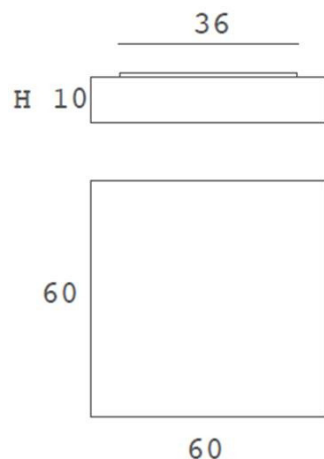

Ⓥ dim 1-10V Ⓧ dim DALI Ⓟ dim PUSH Ⓞ dim L,C

PCB LED 55W 500mA

CRI>90

- Cálida/ *Warm* 3000K 3115lm
- Neutra/ *Neutral* 4000K 3258lm

Ⓧ dim DALI Ⓟ dim PUSH

EEL: **A⁺⁺ ... A**

REF.
22010/80

PLAFÓN/ *SURFACE LIGHT*
IP20