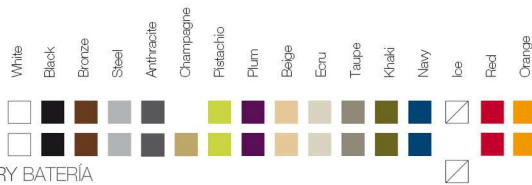

ReferenceX, for example 0000A

ReferenciaX, ejemplo 0000A.

\* A: BASIC R: AUTORRIEGO F: LACADO W: LUZ L: LEDS B: FULL WHITE G: GLASS

FINISHES ACABADOS

COLOURS COLORES

BASIC

LACQUERED / LACADO

LIGHT / LUZ, LED RGB, LED DMX, BATTERY BATERIA