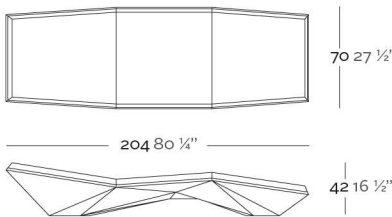

FAZ Sun Chaise
FAZ Tumbona

REFERENCE* REFERENCIA*

54008	54008F	54008W	54008L	54008C
54008Y				

ReferenceX, for example 0000A ReferenciaX, ejemplo 0000A.

* A: BASIC R: AUTORRIEGO F: LACADO W: LUZ L: LEDS B: FULL WHITE G: GLASS

FINISHES ACABADOS

COLOURS COLORES

BASIC

LACQUERED / LACADO

LIGHT / LUZ, LED RGB, LED DMX, BATTERY BATERIA