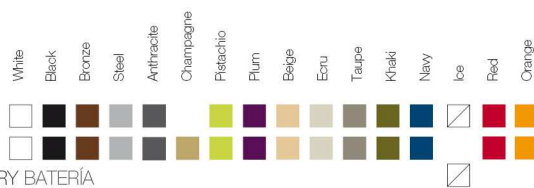

REFERENCE\*

REFERENCIA\*

54002 54002F 54002W 54002L 54002D  
54002Y

ReferenceX, for example 0000A

ReferenciaX, ejemplo 0000A.

\* A: BASIC R: AUTORRIEGO F: LACADO W: LUZ L: LEDS B: FULL WHITE G: GLASS

FINISHES ACABADOS

COLOURS COLORES

BASIC

LACQUERED / LACADO

LIGHT / LUZ, LED RGB, LED DMX, BATTERY BATERÍA

FABRIC TEJIDOS

NAUTICAL NÁUTICA

SILVERTEX

KINNASAND