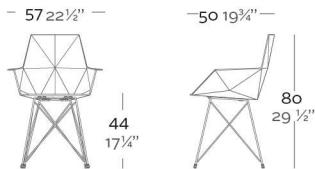

Silla con asiento y respaldo de polipropileno. Las patas son de acero inoxidable barnizado a juego con el asiento.

WEIGHT PESO

INCLUDE INCLUYE

OPTIONS OPCIONES

REFERENCE\*

REFERENCIA\*

FAZ Chair with armrests  
FAZ Silla con brazos