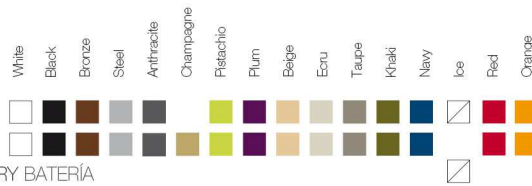

\* A: BASIC R: AUTORRIEGO F: LACADO W: LUZ L: LEDS B: FULL WHITE G: GLASS

FINISHES ACABADOS

COLOURS COLORES

BASIC

LACQUERED / LACADO

LIGHT / LUZ, LED RGB, LED DMX, BATTERY BATERÍA

FABRIC TEJIDOS

NAUTICAL NÁUTICA