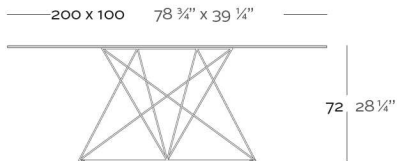

Mesa con patas de acero inoxidable pintado a juego con el tablero. El tablero está disponible en HPL y Full White (solo blanco).

WEIGHT PESO

INCLUDE INCLUYE

OPTIONS OPCIONES

REFERENCE\*

REFERENCIA\*

54053

54053B