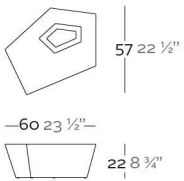

Продажа дизайнерской мебели,
света и аксессуаров
по всей России

8 (800) 500-70-36
hello@barcelonadesign.ru
www.barcelonadesign.ru

FAZ MESA TUMBONA

DESCRIPTION DESCRIPTION

Made in resin of polyethylene by rotational moulding. 100% Recyclable. Item suitable for indoor and outdoor use. Available with different finishes.

Fabricado en resina de polietileno mediante moldeo rotacional con doble pared 100% Reciclabre. Apto para exterior e interior. Disponible en varios acabados.

WEIGHT PESO 4,5 Kg.

INCLUDE INCLUYE

Finished RGB LED: Colour changes of remote control. Outdoor cushions (thick 3 1/4").

Acabado LED RGB: Mando a distancia para cambio de color de la luz. Acolchado para exterior (grosor 8 cm).

OPTIONS OPCIONES

Finished Light: Possibility of transparent cable and switch only for indoor.

Acabado Luz: Posibilidad de cable transparente e interruptor solo para interior.

REFERENCE* REFERENCIA*

54009	54009F	54009W	54009L	54009D
54009Y				

ReferenceX, for example 0000A ReferenciaX, ejemplo 0000A.

* A: BASIC R: AUTORRIEGO F: LACADO W:LUZ L:LEDS B: FULL WHITE G: GLASS

FAZ Sun Chaise Table
FAZ Mesa Tumbona

FINISHES ACABADOS

COLOURS COLORES

BASIC

LACQUERED / LACADO

LIGHT / LUZ, LED RGB, LED DMX, BATTERY BATERIA