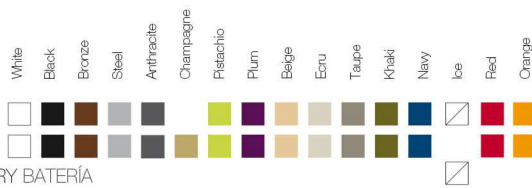

Продажа дизайнерской мебели,
света и аксессуаров
по всей России

8 (800) 500-70-36
hello@barcelonadesign.ru
www.barcelonadesign.ru FAZ BANCO

DESCRIPTION DESCRIPTION

Made in resin of polyethylene by rotational moulding. 100% Recyclable. Item suitable for indoor and outdoor use. Available with different finishes.

Fabricado en resina de polietileno mediante moldeo rotacional con doble pared 100% Reciclable. Apto para exterior e interior. Disponible en varios acabados.

WEIGHT PESO 30 Kg.

INCLUDE INCLUYE

Finished RGB LED: Colour changes of remote control. Outdoor cushions (thick 1 1/2"). Non-slipping feet.

Acabado LED RGB: Mando a distancia para cambio de color de la luz. Acolchado para exterior (grosor 4 cm). Tacos antideslizantes.

OPTIONS OPCIONES

Finished Light: Possibility of transparent cable and switch only for indoor. Assembly kit (54046X)

Acabado Luz: Posibilidad de cable transparente e interruptor solo para interior. Kit unión bancos (54046X).

REFERENCE*	REFERENCIA*				
54046Y	54046D	54046CO	54046	54046R	54046F
54046F	54046W	54046L	54046C	54046X	

ReferenceX, for example 0000A ReferenciaX, ejemplo 0000A.

* A: BASIC R: AUTORRIEGO F: LACADO W:LUZ L: LEDS B: FULL WHITE G: GLASS

FINISHES ACABADOS

COLOURS COLORES

BASIC, SELF-WATERING / AUTORRIEGO

LACQUERED / LACADO

LIGHT / LUZ, LED RGB, LED DMX, BATTERY BATERIA

FABRIC TEJIDOS

NAUTICAL NÁUTICA

SILVERTEX

KINNASAND

Type plug available Tipo de plug disponible

UL / ELECTRICAL COMPONENTS

The electrical components that make up the products from Vondom are all UL listed for Wet/Outdoor use under the following 4 UL certicates:

- Bulb: BULB-26W-E175761
- Cable: CABLE-E313867
- Insulated Tubing: EXTRUDED_INSULATING_E203950
- Lamp Holder: LAMPHOLDER-E165669