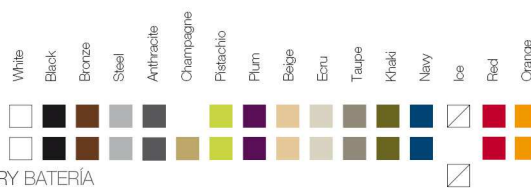

**REFERENCE\***

**REFERENCIA\***

54001	54001F	54001W	54001L	54001D
54001Y				

ReferenceX, for example 0000A ReferenciaX, ejemplo 0000A.

\* A: BASIC R: AUTORRIEGO F: LACADO W:LUZ L: LEDS B: FULL WHITE G: GLASS

**FINISHES ACABADOS**

**COLOURS COLORES**

BASIC

LACQUERED / LACADO

LIGHT / LUZ, LED RGB, LED DMX, BATTERY BATERIA

**FABRIC TEJIDOS**

NAUTICAL NÁUTICA

SILVERTEX