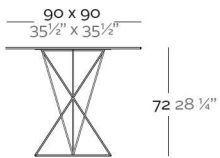

Dimensiones tablero disponibles: 70x70 cm, 80x80 cm, 90x90cm y 100x100cm

REFERENCE\*

REFERENCIA\*

54058C

54106C

54054C

54060C

FAZ Stainless Table  
FAZ Mesa Inox