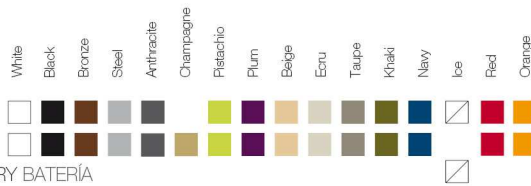

REFERENCE\*

REFERENCIA\*

54004	54004F	54004W	54004L	54004C
54004Y				

ReferenceX, for example 0000A ReferenciaX, ejemplo 0000A.

\* A: BASIC R: AUTORRIEGO F: LACADO W:LUZ L: LEDS B: FULL WHITE G: GLASS

FINISHES ACABADOS

COLOURS COLORES

BASIC

LACQUERED / LACADO

LIGHT / LUZ, LED RGB, LED DMX, BATTERY BATERIA

FABRIC TEJIDOS

NAUTICAL NÁUTICA

SILVERTEX

KINNASAND