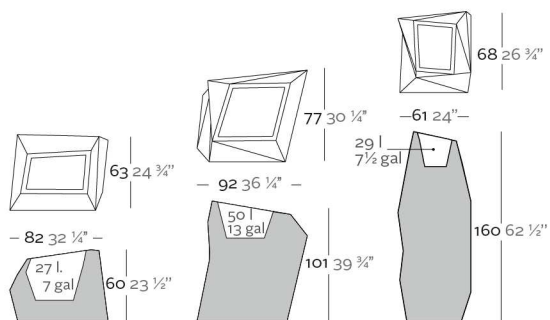

Low Planter XL
Maceta Baja XL

Medium Planter XL
Maceta Media XL

High Planter XL
Maceta Alta XL

FAZ Planters XL
FAZ Maceteros XL