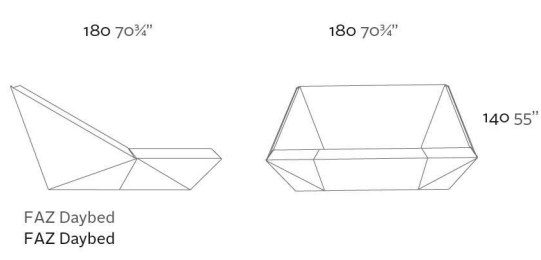

Продажа дизайнерской мебели,
света и аксессуаров
по всей России

8 (800) 500-70-36
hello@barcelonadesign.ru
www.barcelonadesign.ru

FAZ DAYBED giratorio

DESCRIPTION DESCRIPTION

Made in resin of polyethylene by rotational moulding. 100% Recyclable. Item suitable for indoor and outdoor use. Available with different finishes and options.

Fabricado en resina de polietileno mediante moldeo rotacional con doble pared. 100% Reciclable. Apto para exterior e interior. Disponible en varios acabados y opciones.

WEIGHT PESO 60 Kg.

INCLUDE INCLUYE

Casters, rotary system 360°. Outdoor cushions (thick 4"). Finished RGB LED: Colour changes of remote control.

Ruedas, sistema giratorio 360°. Acolchado para exterior (grosor 8 cm). Acabado LED RGB: Mando a distancia para cambio de color de la luz.

OPTIONS OPCIONES

Pack Sound Bluetooth system 150W (Ref. 54099)
Pack 4 pillows 60x60 cm (Ref. 54101).

Pack Sound Bluetooth system 150W (Ref. 54099)
Pack 4 cojines 60x60 cm (Ref. 54101).

REFERENCE*	REFERENCIA*			
54086	54086F	54086W	54086L	54099
54100	54101	54086D	54086Y	

ReferenceX, for example 0000A ReferenciaX, ejemplo 0000A.

* A: BASIC R: AUTORRIEGO F: LACADO W: LUZ L: LEDS B: FULL WHITE G: GLASS

FINISHES ACABADOS

COLOURS COLORES

	White	Black	Bronze	Steel	Anthracite	Champagne	Pistachio	Flum	Beige	Ecu	Taupe	Khaki	Navy	Ice	Red	Orange
BASIC, SELF-WATERING / AUTORRIEGO	☐	☐	☐	☐	☐	☐	☐	☐	☐	☐	☐	☐	☐	☐	☐	☐
LACQUERED / LACADO	☐	☐	☐	☐	☐	☐	☐	☐	☐	☐	☐	☐	☐	☐	☐	☐
LIGHT / LUZ, LED RGB, LED DMX, BATTERY BATERÍA	☐	☐	☐	☐	☐	☐	☐	☐	☐	☐	☐	☐	☐	☐	☐	☐
FABRIC TEJIDOS	☐	☐	☐	☐	☐	☐	☐	☐	☐	☐	☐	☐	☐	☐	☐	☐
NAUTICAL NÁUTICA	☐	☐	☐	☐	☐	☐	☐	☐	☐	☐	☐	☐	☐	☐	☐	☐
SILVERTEX	☐	☐	☐	☐	☐	☐	☐	☐	☐	☐	☐	☐	☐	☐	☐	☐
KINNASAND	☐	☐	☐	☐	☐	☐	☐	☐	☐	☐	☐	☐	☐	☐	☐	☐
BATYLINE -Parasol Daybed	☐	☐	☐	☐	☐	☐	☐	☐	☐	☐	☐	☐	☐	☐	☐	☐

Type plug available Tipo de plug disponible

UL / ELECTRICAL COMPONENTS
The electrical components that make up the products from Vondom are all UL listed for Wet/Outdoor use under the following 4 UL certicates:
- Bulb: BULB-26W-E175761
- Cable: CABLE-E313867
- Insulated Tubing: EXTRUDED_INSULATING_E203950
- Lamp Holder: LAMPHOLDER-E165669
Details for the UL certicates can be found on the UL website and any purchased lamps will have UL stickers documenting the certification.