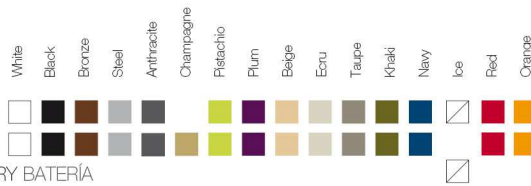

REFERENCE\*

REFERENCIA\*

54003	54003F	54003W	54003L	54003D
54003Y				

ReferenceX, for example 0000A ReferenciaX, ejemplo 0000A.

\* A: BASIC R: AUTORRIEGO F: LACADO W: LUZ L: LEDS B: FULL WHITE G: GLASS

FINISHES ACABADOS

COLOURS COLORES

BASIC

LACQUERED / LACADO

LIGHT / LUZ, LED RGB, LED DMX, BATTERY BATERÍA

FABRIC TEJIDOS

NAUTICAL NÁUTICA

SILVERTEX

KINNASAND