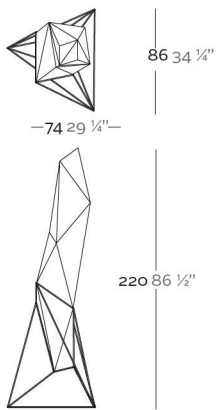

FAZ Lamp
FAZ Lámpara

REFERENCE* REFERENCIA*

54018D	54018Y	54018W	54018L	54074V
54074L				

ReferenceX, for example 0000A ReferenciaX, ejemplo 0000A.

* A: BASIC R: AUTORRIEGO F: LACADO W: LUZ L: LEDS B: FULL WHITE G: GLASS

FINISHES ACABADOS

COLOURS COLORES

LIGHT / LUZ, LED RGB, LED DMX, BATTERY BATERIA

Type plug available Tipo de plug disponible

UL / ELECTRICAL COMPONENTS

The electrical components that make up the products from Vondom are all UL listed for Wet/Outdoor use under the following 4 UL certicates:

- Bulb: BULB-26W-E175761
- Cable: CABLE-E313867
- Insulated Tubing: EXTRUDED_INSULATING_E203950
- Lamp Holder: LAMPHOLDER-E165669

Details for the UL certicates can be found on the UL website and any purchased lamps will have UL stickers documenting the certification.