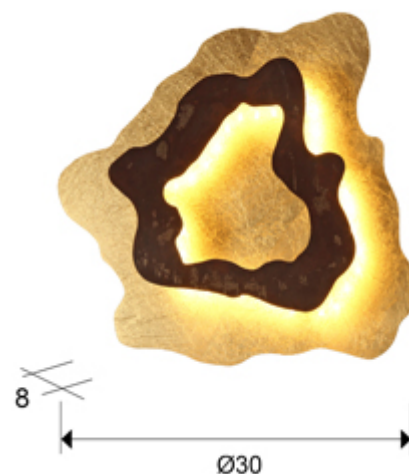

## Halo 162272

Настенные светильники

Бра из металла с покрытием из золотой фольги и стали кортен коричнево-ржавого цвета, 11W LED, 635 Lm, 3000K.

### РАЗМЕРЫ

Размеры: ↔ 34,0 ↓ 27,0 ↗ 8,0 cm  
Вес: 1,0 Kg