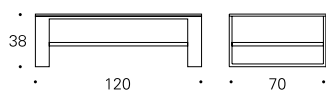

Mesas de centro

Coffee tables

OZ-77

70x70x45 cm

0,310 m³ 44 Kg

Estante laca / Estructura termolacada negro microtexturado

Lacquer shelf / Micro-textured black thermo-lacquered structure

Estante laca / Estructura cromo brillo

Coffee tables

OZ-27

120x70x38 cm

0,430 m³ 66 Kg

Estante laca / Estructura termolacada negro microtexturado

Lacquer shelf / Micro-textured black thermo-lacquered structure

Estante laca / Estructura cromo brillo