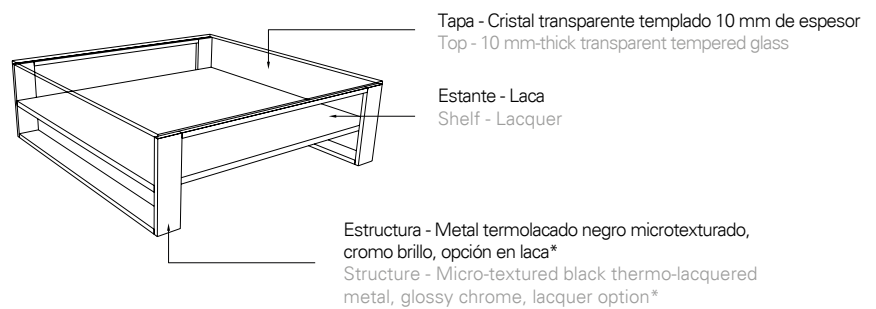

Mesas de centro
Coffee tables

OZ-22

120x120x38 cm

0,710 m³ 112 Kg

Estante laca / Estructura termolacada negro microtexturado
Lacquer shelf / Micro-textured black thermo-lacquered structure

Estante laca / Estructura cromo brillo
Lacquer shelf / Glossy chromed structure

Acabado tapa: cristal templado transparente 10 mm de espesor
Top finish: 10 mm-thick transparent tempered glass

Opción estructura laca*
Lacquer structure option*