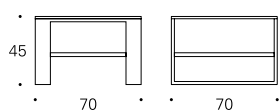

Mesas de centro

Coffee tables

OZ-77

70x70x45 cm

0,310 m³ 44 Kg

Estante laca / Estructura termolacada negro microtexturado

Lacquer shelf / Micro-textured black thermo-lacquered structure

Estante laca / Estructura cromo brillo