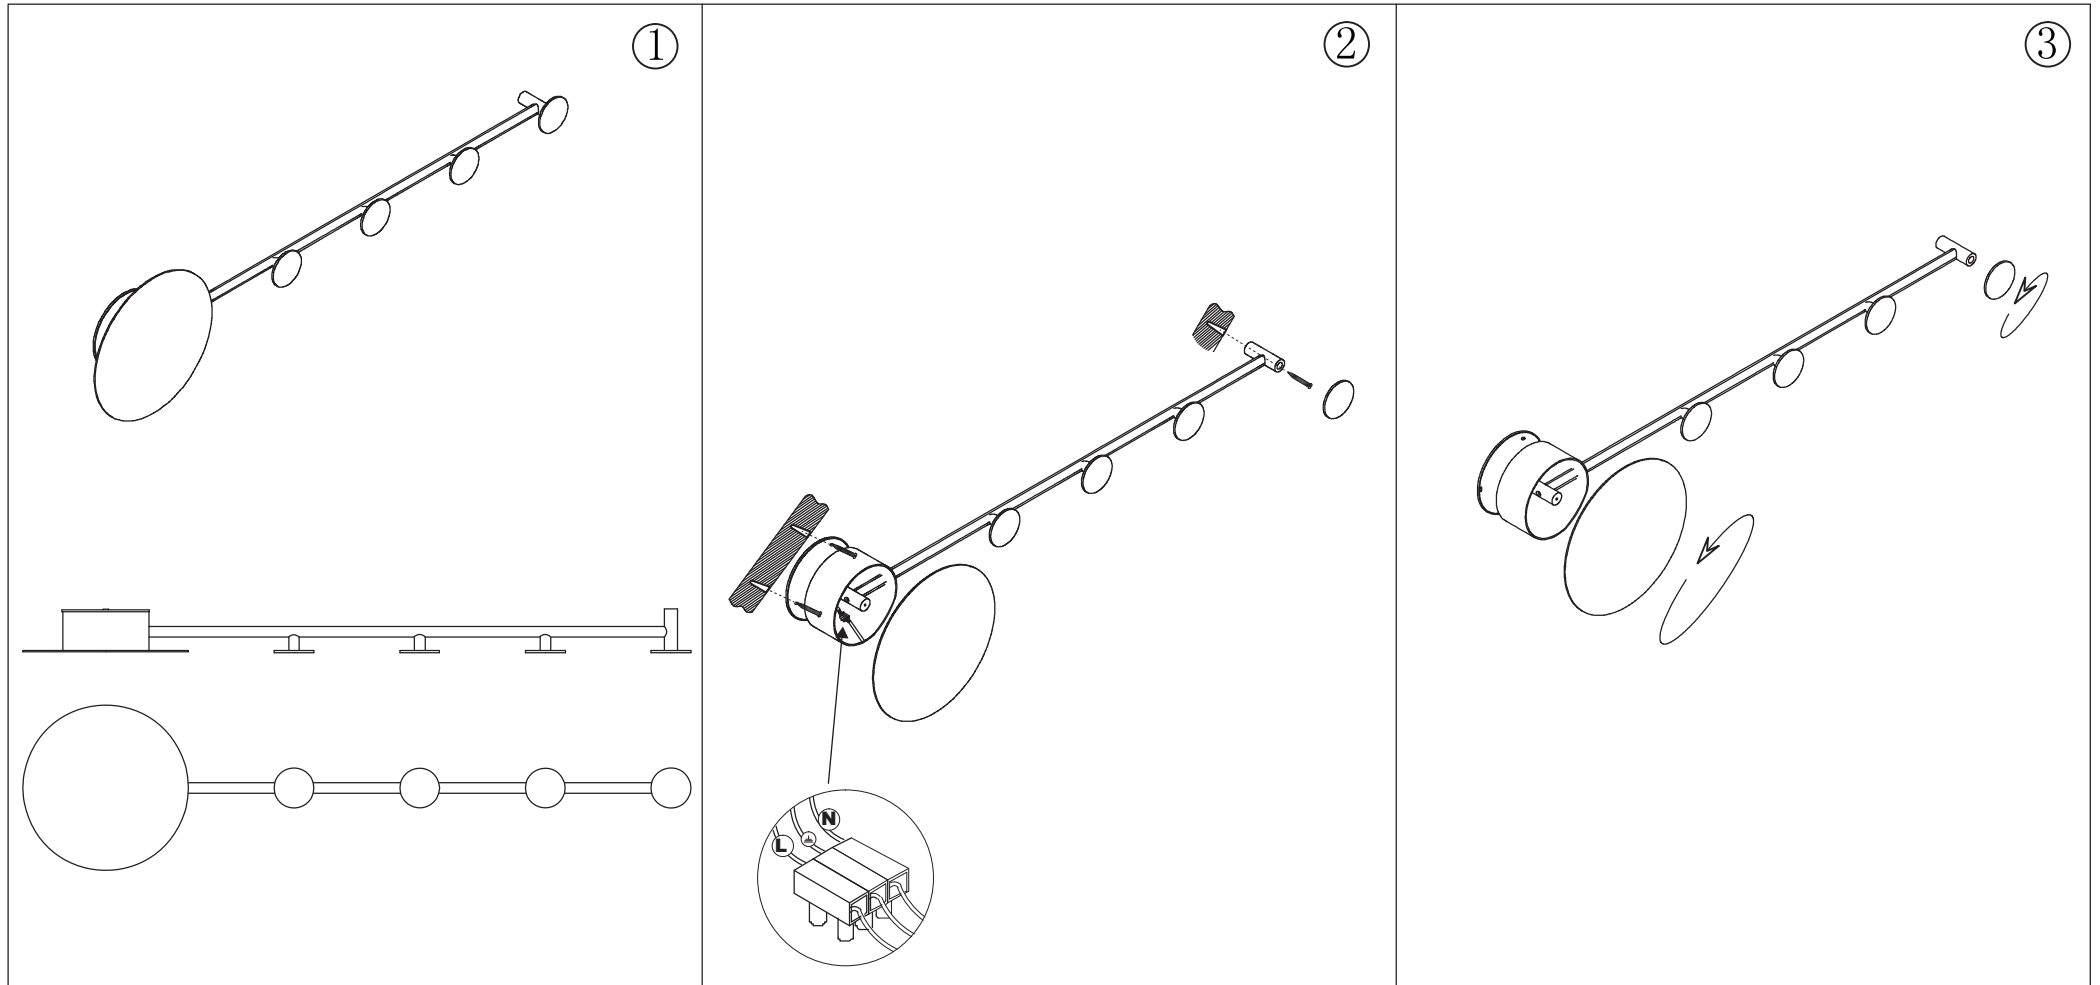

Продажа дизайнерской мебели,
светильников и аксессуаров
по всей России

8 (800) 500-70-36
hello@barcelonadesign.ru
www.barcelonadesign.ru

LIGHT SOURCE - FUENTE DE LUZ

LED 6W 2700K 480-530Lm INCL.

TECHNICAL FEATURES - CARACTERISTICAS TÉCNICAS