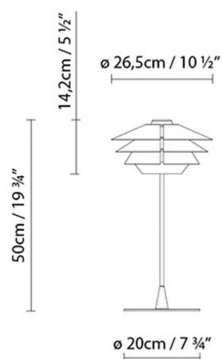

OVERLAY T25