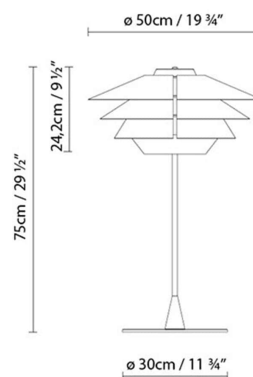

OVERLAY T50

Glass: Cognac glass

Reflectors: Beige (matte) Copper (matte)

Grey-beige (matte) Yellow (matte)

Glass: Grey glass

Reflectors: Beige (matte) Clear blue (matte)

Dark blue (matte)