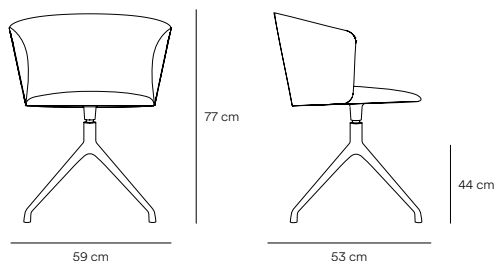

Add Silla

El comfort y la ergonomia son los puntos claves de los que parte la silla Add, gracias a su respaldo que nos rodea al sentarnos.

Add abraza la curvatura natural del cuerpo, pero permite cambiar de postura y movernos con libertad en él gracias a la amplitud de su asiento.

Diseñado por PerezOchando

Medidas

Modelos

Acabados

Estructura metálica

Negro

Tapizados

MICA by Gabriel
97% poliéster reciclado posconsumo/
3% poliéster
60,000 martindale
Resistencia abrasión BS EN 1021 1&2 Cigarette
and Match, CA TB 117-2013