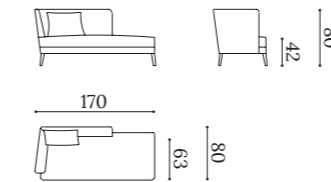

MUNIA

Chaiselongue / Chaise longue / Méridienne

MUNI PI

MUNI PD

Estructura de madera maciza con suspensión de cinchas elásticas.
Asiento fijo en espuma de poliuretano densidad 35 kg.
Cojín decorativo incluido en plumas y fibras.
Patas en madera barnizada.

*Solid wood frame with a webbing straps suspension.
Fixed seat with polyurethane foam, density 35 kg.
Cushion shown included (feather and fibre mix).
Varnished wood legs.*

Structure en bois massif avec suspension de sangles élastiques.
Assise fixe en mousse de polyuréthane densité 35 kg.
Coussin de dossier fourni en mélange de plumes et fibre.
Pieds en bois verni.

▲ Conjunto formado por dos chaiselongue MUNIA (ver p.197) y sofá IZAN 240 cm.

Set comprising two MUNIA chaise longues (see p.197) and IZAN 240 cm sofa.

Ensemble deux méridiennes MUNIA (voir p.197) et canapé IZAN 240 cm.