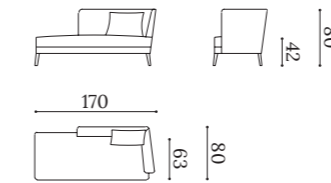

MUNIA

Chaiselongue / Chaise longue / Méridienne

MUNI PI

MUNI PD

Estructura de madera maciza con suspensión de cinchas elásticas.
Asiento fijo en espuma de poliuretano densidad 35 kg.
Cojín decorativo incluido en plumas y fibras.
Patas en madera barnizada.

*Solid wood frame with a webbing straps suspension.
Fixed seat with polyurethane foam, density 35 kg.
Cushion shown included (feather and fibre mix).
Varnished wood legs.*

Structure en bois massif avec suspension de sangles élastiques.
Assise fixe en mousse de polyuréthane densité 35 kg.
Coussin de dossier fourni en mélange de plumes et fibre.
Pieds en bois verni.

▲ Conjunto formado por dos chaiselongue MUNIA (ver p.197) y sofá IZAN 240 cm.

Set comprising two MUNIA chaise longues (see p.197) and IZAN 240 cm sofa.

Ensemble deux méridiennes MUNIA (voir p.197) et canapé IZAN 240 cm.