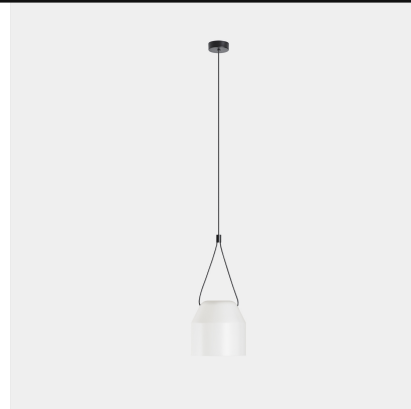

Attic Single Hexagonal Shape

Nahtrang Studio

Подвесные светильники Attic Single Hexagonal Shape E27 15W Белый 1085lm

Технические характеристики

Общая мощность светильника: 15W

Угол Оптики /Рефлектора: HORIZONTAL 133°

Материал структуры: Алюминий

Отделка структуры: Белый

Макс. размер лампочки: 120/100 mm

Рекомендуемая лампочка: E27

Напряжение/Частота: 100-240V/50-60Hz

Power Factor: NULL

Гарантия: 5 годы

Легко перерабатываемый светильник

Характеристики освещения

Патрон для светильника	Количество	Мощность источника света (W)	Коррелированная цветовая температура (КЦТ)
E27	1	Макс. мощность 15W	-

Изображение может не совпадать с артикулом, LedsC4 оставляет за собой право модификации любого из компонентов, из которых сделано изделие. Данные, касающиеся потока, мощности и цветовой температуры, могут быть изменены производителем.