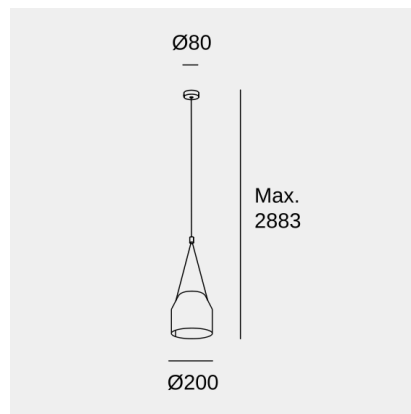

Материал структуры: Алюминий

Отделка структуры: Белый

Макс. размер лампочки: 120/100 mm

Рекомендуемая лампочка: E27

Напряжение/Частота: 100-240V/50-60Hz

Power Factor: NULL

Гарантия: 5 годы

Легко перерабатываемый светильник

Характеристики освещения

Патрон для светильника	Количество	Мощность источника света (W)	Коррелированная цветовая температура (КЦТ)
E27	1	Макс. мощность 15W	-

Изображение может не совпадать с артикулом, LedsC4 оставляет за собой право модификации любого из компонентов, из которых сделано изделие. Данные, касающиеся потока, мощности и цветовой температуры, могут быть изменены производителем.