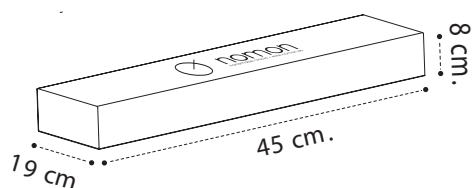

## Packaging

Sunset 0,50 kg

Peso volumétrico 1,40 kg  
Volumetric weight