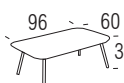

REF.	MADERA WOOD BOIS	LACADO LACQUERED LAQUÉ	MT3	Kg	Kg
83479			0,2	8	9
83459			0,2	6	7
83448			0,2	5	6
83496			0,4	10	11
83460			0,3	9	10
83433			0,3	9	10

OPCIONES / OPTIONS / OPTIONS

ACABADOS / FINISHES / FINITIONS

MADERA / WOOD / BOIS

WENGUE		
NOGAL	WALNUT	NOYER
ROBLE	OAK	CHÊNE

LACADO / LACQUERED / LAQUE

NEGRO, BLANCO,	BLACK, WHITE,	NOIR, BLANC,
PIEDRA, VERDE, FUCSIA, +21	STONE, GREEN, FUCHSIA, +21	PIERRE, VERT, FUCHSIA, +21
VER TABLA DE ACABADOS.	SEE FINISHES TABLE	VOIR TABLEAU DE FINITIONS