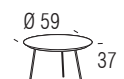

REF.	MADERA WOOD BOIS	LACADO LACQUERED LAQUÉ	MT3	Kg	Kg
83479			0,2	8	9
83459			0,2	6	7
83448			0,2	5	6
83496			0,4	10	11
83460			0,3	9	10
83433			0,3	9	10

OPCIONES / OPTIONS / OPTIONS

ACABADOS / FINISHES / FINITIONS

MADERA / WOOD / BOIS

WENGUE		
NOGAL	WALNUT	NOYER
ROBLE	OAK	CHÊNE

LACADO / LACQUERED / LAQUE

NEGRO, BLANCO,	BLACK, WHITE,	NOIR, BLANC,
PIEDRA, VERDE, FUCSIA, +21	STONE, GREEN, FUCHSIA, +21	PIERRE, VERT, FUCHSIA, +21
VER TABLA DE ACABADOS.	SEE FINISHES TABLE	VOIR TABLEAU DE FINITIONS