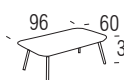

REF.	MADERA WOOD BOIS	LACADO LACQUERED LAQUÉ	MT3	Kg	Kg
83479			0,2	8	9
83459			0,2	6	7
83448			0,2	5	6
83496			0,4	10	11
83460			0,3	9	10
83433			0,3	9	10

OPCIONES / OPTIONS / OPTIONS

ACABADOS / FINISHES / FINITIONS

MADERA / WOOD / BOIS

WENGUE		
NOGAL	WALNUT	NOYER
ROBLE	OAK	CHÊNE

LACADO / LACQUERED / LAQUE

NEGRO, BLANCO,	BLACK, WHITE,	NOIR, BLANC,
PIEDRA, VERDE, FUCSIA, +21	STONE, GREEN, FUCHSIA, +21	PIERRE, VERT, FUCHSIA, +21
VER TABLA DE ACABADOS.	SEE FINISHES TABLE	VOIR TABLEAU DE FINITIONS