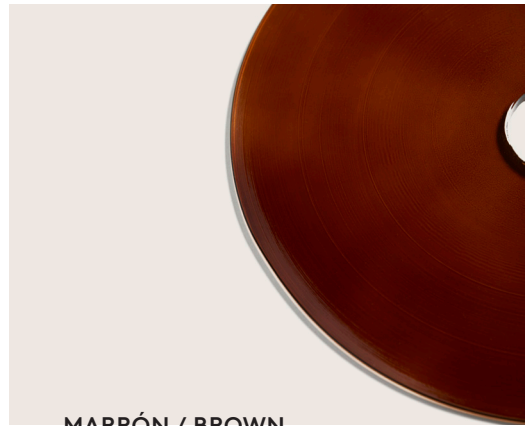

MARRÓN / BROWN