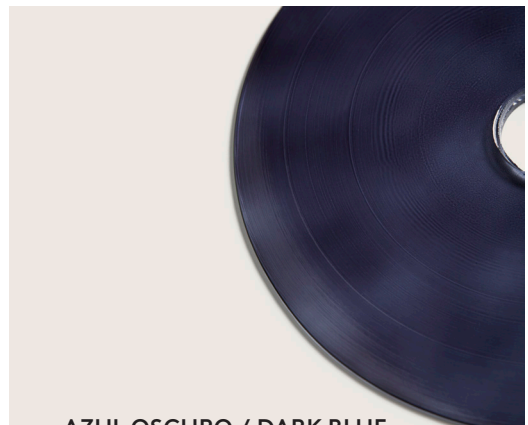

**VERDE HOJA /
GREEN LEAF**
NCS S7005G80Y

**ROSA PALO /
PALE PINK**
NCS S2010R10B

**AZUL MÉXICO /
MEXICO BLUE**
NCS S3010B10G

**AZUL PETROLEO /
PETROL BLUE**
NCS S6030R90B

**NEGRO /
BLACK**

Colores de Cristales

Color Glass

ÁMBAR / AMBER

ROSA / PINK

MARRÓN / BROWN

TURQUESA / TURQUOISE

AZUL OSCURO / DARK BLUE

Paleta de Color Mármol Marble Color Palette

Los colores de la paleta son aproximados.
Consultar los códigos en la carta RAL o NCS.

The colors in the palette are approximate.
Consult the RAL or NCS references.

Acabados Pastel Pastel Finishes

**BLANCO/
WHITE**

**GRIS CENIZA/
ASH GREY**
NCS S4000N

**NEGRO/
BLACK**

**MOSTAZA /
MUSTARD**
NCS 2050Y10R

**TOPO /
TAUPE**
NCS 2005Y60R

**MAQUILLAJE /
MAKE UP**
NCS 3020Y70R

**VERDE SHELL /
SHELL GREEN**
NCS 0907B20G

**AZUL MÉXICO /
MEXICO BLUE**
NCS 3010B10G