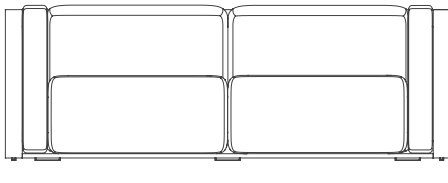

Islablanca

José A. Gandía-Blasco Canales

Sofá 2 plazas. 2 seat sofa

Medidas. Sizes

210
83"

90
35"

40
16"

73
29"