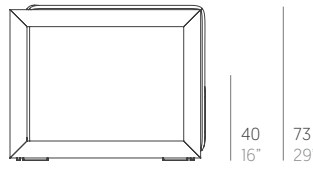

Islablanca

José A. Gandía-Blasco Canales

Sofá 2 plazas. 2 seat sofa

Medidas. Sizes

210
83"

90
35"

40
16"

73
29"

PT24187

50x50 cm / 20"x20" | 📦 1,3 Kg - 2.86 lbs

Funda protectora. Protective cover

PT06244

215x95x95h cm / 85"x37"x37"h

Caja. Box

1 ud / unit | 1,63 m³ - 57.55 ft³

Mantenimiento. Maintenance