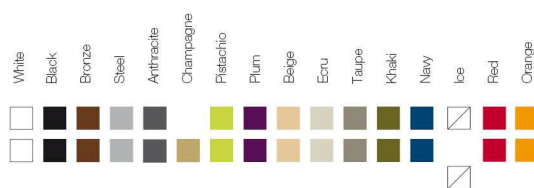

Finished WHITE LED: Possibility of transparent cable and switch only for indoor.

Acabado LED BLANCO: Posibilidad de cable transparente e interruptor solo para interior.

REFERENCE*

REFERENCIA*

VLEK Nano Pot 36
VLEK Nano Maceta 36

ReferenceX, for example 0000A ReferenciaX, ejemplo 0000A.

* A: BASIC R: AUTORRIEGO F: LACADO W:LUZ L: LEDS B: FULL WHITE G: GLASS

FINISHES ACABADOS

COLOURS COLORES

BASIC

LACQUERED / LACADO

WHITE LED / LED BLANCO