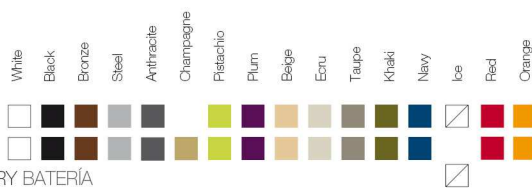

VLEK MACETERO 45

DESCRIPTION DESCRIPTION

Pot made in resin of polyethylene by rotational moulding. 100% Recyclable. Item suitable for indoor and outdoor use. Available with different finishes.

Macetero fabricado en resina de polietileno mediante moldeo rotacional con doble pared. 100% Reciclable. Apto para exterior e interior. Disponible en varios acabados.

WEIGHT PESO 4,5 Kg.

INCLUDE INCLUYE

Self watering system (except to Basic). Finished RGB LED: Colour changes of remote control.

Sistema de autoriego (menos en Basic). Acabado LED RGB: Mando a distancia para cambio de color de la luz.

OPTIONS OPCIONES

Finished Light: Possibility of transparent cable and switch only for indoor.

Acabado Luz: Posibilidad de cable transparente e interruptor solo para interior.

REFERENCE* REFERENCIA*

ReferenceX, for example 0000A ReferenciaX, ejemplo 0000A.

* A: BASIC R: AUTORRIEGO F: LACADO W:LUZ L: LEDS B: FULL WHITE G: GLASS

FINISHES ACABADOS

COLOURS COLORES

BASIC, SELF-WATERING / AUTORRIEGO

LACQUERED / LACADO

LIGHT / LUZ, LED RGB, LED DMX, BATTERY BATERIA

Type plug available Tipo de plug disponible

UL / ELECTRICAL COMPONENTS

The electrical components that make up the products from Vondom are all UL listed for Wet/Outdoor use under the following 4 UL certicates:

- Bulb: BULB-26W-E175761
- Cable: CABLE-E313867
- Insulated Tubing: EXTRUDED_INSULATING_E203950
- Lamp Holder: LAMPHOLDER-E165669

Details for the UL certicates can be found on the UL website and any purchased lamps will have UL stickers documenting the certification.