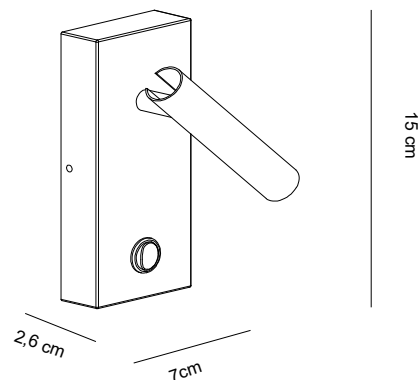

Otros acabados disponibles bajo pedido
Other finishes available upon request

ALMAlight
Barcelona

www.almalight.com