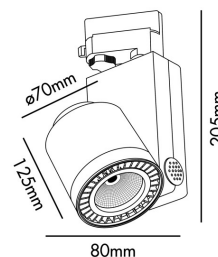

### Características técnicas

**Bombilla:** LED 7W 915lm 3000K 56° CRI85

**Incluye Bombilla:** Si

**Transformador:** Driver

**Incluye Transformador:** Si

**Voltaje:** 220-240V

**IP:** 20

**Clase:** I

**Material:** Aluminio y difusor cristal templado

**Diseñador:**

**Largo:** 125 mm

**Ancho:** 80 mm

**Alto:** 205 mm

**Diámetro:** 70 Ø

**Peso:** 0.75 kg

**Volumen:** 0.00449 m3