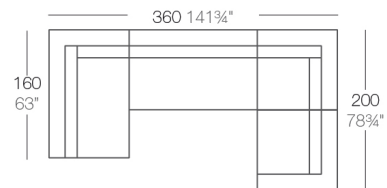

### Description

Made of polyethylene resin by rotational moulding. 100% Recyclable. Item suitable for indoor and outdoor use. Available in different finishes.

Weight: 15 Kg

VELA Mesa Baja 100 x 100  
VELA Low Table 39 3/4" x 39 3/4"

## Combinations

- 1 x 54027 Módulo Central XL Sectional Sofa XL Armless
- 1 x 54024 Módulo Izquierdo XL Sectional Sofa XL Left
- 1 x 54025 Módulo Derecho XL Sectional Sofa XL Right

- 4 x 54026 Módulo Central Sectional Sofa Armless
- 1 x 54029 Módulo Esquina Sectional Sofa Corner
- 1 x 54077 Módulo Izquierdo Sectional Sofa Left
- 1 x 54078 Módulo Derecho Sectional Sofa Right

- 1 x 54028 M. Central Chaiselongue Sec. Sofa Armless Chaiselongue
- 1 x 54079 M. Izquierdo Chaiselongue Sectional Sofa Left Chaiselongue
- 1 x 54080 M. Derecho Chaiselongue Sectional Sofa Right Chaiselongue