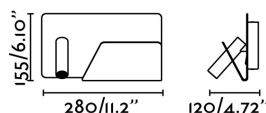

Material: Acero y aluminio

Diseñador: NAHTRANG

Largo: 280 mm

Ancho: 120 mm

Alto: 155 mm

Peso: 1.58 kg

Volumen: 0.00941 m3

8421776089242