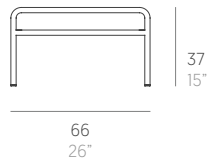

### Mesa baja 153. Coffee table 153

#### Medidas. Sizes

Tablero Iroko  
Iroko tabletop

Tablero aluminio  
Aluminium tabletop

#### Características. Characteristics

Estructura. Frame  
PT17059

📦 9,6 Kg - 21.16 lbs

Caja. Box

1 ud/unit | 0,59 m<sup>3</sup> - 20.80 ft<sup>3</sup>