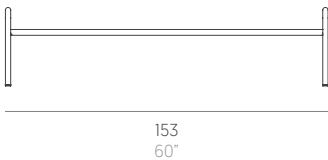

### Mesa baja 153. Coffee table 153

#### Medidas. Sizes

Tablero Iroko  
Iroko tabletop

Tablero aluminio  
Aluminium tabletop