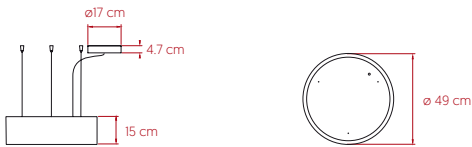

## SIZE

## PACKAGING

**Box Size:** 61 x 61 x 34 cm

**Box Volume:** 0.13 m<sup>3</sup>

**Weight:** Gross - 8 Kg | Net - 4.1 Kg