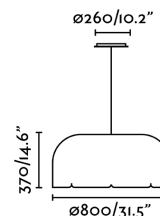

### Características técnicas

**Bombilla:** SMD LED 24W 4000K 2650lm

**Incluye Bombilla:** Si

**Transformador:** Driver

**Incluye Transformador:** Si

**Voltaje:** 100-240V

**IP:** 20

**Clase:** II

**Material:** Metal, P.E.T. reciclado y fibra

**Diseñador:** NAHTRANG

**Largo:** 800 mm

**Alto:** 2370 mm

**Diámetro:** 800 Ø

**Peso:** 10.00 kg

**Volumen:** 0.26560 m3

8421776187160