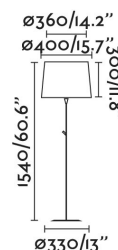

Clase: I

Material: Acero

Diseñador: FARO LAB

Bombilla Recomendada:

Largo: 400 mm

Ancho: 400 mm

Alto: 1530 mm

Peso: 5.26 kg