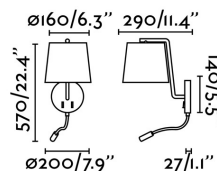

Características técnicas

Bombilla:	E27 MAX 15W
Incluye Bombilla:	No
Transformador:	Driver
Incluye Transformador:	No
Voltaje:	100-240V
Frecuencia de funcionamiento:	
IP:	20
Clase:	I
Material:	Metal y pantalla textil
Diseñador:	NAHTRANG
Bombilla Recomendada:	
Largo:	200 mm
Alto:	570 mm
Diámetro:	290 Ø
Peso:	1.36 kg
Volumen:	0.03143 m3