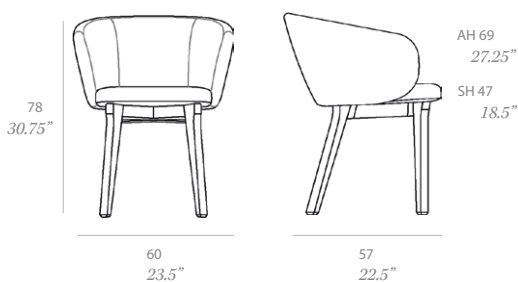

indoor

Huma

Upholstered armchair with solid wood legs / sillón comedor tapizado con patas de madera

Mario Ruiz, 2017

T071 W

Upholstered armchair with solid wood legs. Legs are made of beech wood or lacquered beech wood option. Backrest comes in steel tube covered with cold-cured moulded polyurethane foam. Upholstered seat and backrest. Multiple upholstery options are available: natural or faux leather, virgin wool fabrics, velvet and polypropylene.

Sillón de comedor tapizado con patas de madera. Las patas pueden ser de madera de haya o madera de haya lacada. La estructura del respaldo es de tubo de acero revestido con espuma flexible de poliuretano. Asiento y respaldo tapizados con múltiples opciones de disponibles: piel natural o sintética, tejidos de lana virgen, terciopelo y polipropileno.

Shipment details

Qty	1 armchair (1 box)
Volume	0,33 m3 / 11.59 ft3
Gross weight	17 kg / 37 lb
Net weight	13 kg / 29 lb
Item dimensions (width x depth x height)	60 x 57 x 78 cm 23.5" x 22.5" x 30.75"
COM (1, 40 - 1,50 m / 54"-59")	2,00 m / 2.19 yd