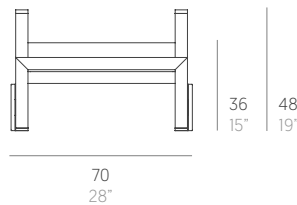

Timeless

José A. Gandía-Blasco Canales. Borja García

Tumbona con brazos y ruedas. Chaise lounge with arms and wheels

Medidas. Sizes

Materiales. Materials

Aluminio termolacado.
Madera de teca.
Asiento y respaldo de gomaespuma de poliuretano y fibra de poliéster con tejido hidrófugo.
Tapicería de tejido técnico para exterior desenfundable.
Funda protectora [opcional].

Características. Characteristics

Estructura. Frame
PT14468
📦 15,1 Kg - 33.22 lbs

Colchoneta. Mat. Cushion
PT01083
📦 5 Kg - 11 lbs

Funda protectora. Protective cover
PT06246
205x80x25h cm / 81"x31"x10"h

Caja. Box
1 ud/unit | 0,9 m³ - 31.78 ft³