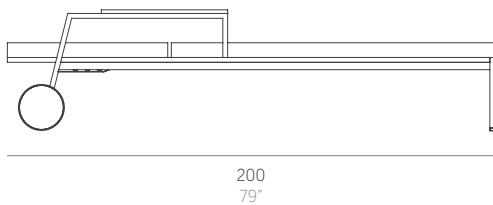

Timeless

José A. Gandía-Blasco Canales. Borja García

Tumbona con brazos y ruedas. Chaise lounge with arms and wheels

Medidas. Sizes

Materiales. Materials

Aluminio termolacado.
Madera de teca.
Asiento y respaldo de gomaespuma de poliuretano y fibra de poliéster con tejido hidrófugo.
Tapicería de tejido técnico para exterior desenfundable.
Funda protectora [opcional].