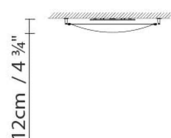

VEROCA 1 (G13)

VEROCA 1 (2G11)

VEROCA 1 (G5)

VEROCA 2 (G13)

VEROCA 2 (2G11)

VEROCA 2 (G5)

VEROCA 3 (G13)

VEROCA 3 (G5)

VEROCA 4 (G13)

60cm / 23 1/2"
63,5cm / 25"

VEROCA 4 (G5)

60cm / 23 1/2"
63,5cm / 25"

● Natural white ○ White (matte)

CÓDIGO	LUMINARIA	FUENTE DE LUZ	DIM	BOMBILLA	kg	
818410EE	VEROCA 1 ELECTRONIC (2G11) BODY+	Fluo. 6 x 55W (2G11)		A		
818415	VEROCA 1 ELECTRONIC (G5) BODY+	Fluo. 6 x 28/54W (G5)		A+		
818410DD	VEROCA 1 DIM (2G11) BODY+	Fluo. 6 x 55W (2G11)	PUSH/DALI	A		
818415DD	VEROCA 1 DIM 1-10V (G5) BODY+	Fluo. 6 x 28/54W (G5)	1-10V	A+		
818416D	VEROCA 1 LED DIM PUSH-DALI BODY+	LED 6 x 21W 21216lm 450mA 3000K CRI≥90 230V	PUSH/DALI	A++		
818417	VEROCA 1 LED DIM PHASE CUT BODY+	LED 6 x 16W 15876lm 350mA 2700K CRI≥90 230V	PHASE CUT	A++		
818411	VEROCA 1 SHADE WHITE					
818412	VEROCA 1 SHADE NATURAL WHITE					
818420EE	VEROCA 2 ELECTRONIC (2G11) BODY+	Fluo. 4 x 36W (2G11)		A		
818425	VEROCA 2 ELECTRONIC (G5) BODY+	Fluo. 4 x 14/24W (G5)		A+		
818420DD	VEROCA 2 DIM (2G11) BODY+	Fluo. 4 x 36W (2G11)	PUSH/DALI	A		
818425DD	VEROCA 2 DIM 1-10V (G5) BODY+	Fluo. 4 x 14/24W (G5)	1-10V	A+		
818426D	VEROCA 2 LED DIM PUSH-DALI BODY+	LED 4 x 10,25W 7072lm 450mA 3000K CRI≥90 230V	PUSH/DALI	A++		
818427	VEROCA 2 LED DIM PHASE CUT BODY+	LED 4 x 8W 5292lm 350mA 2700K CRI≥90 230V	PHASE CUT	A++		
818421	VEROCA 2 SHADE WHITE					
818422	VEROCA 2 SHADE NATURAL WHITE					