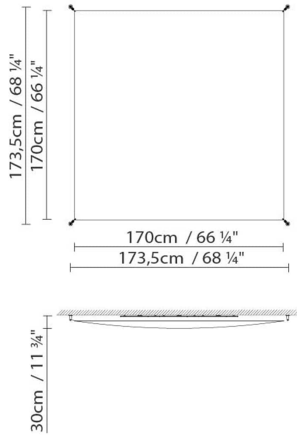

VEROCA 1 (G5)