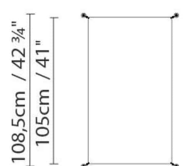

VEROCA 4 (G13)

60cm / 23 1/2"
63,5cm / 25"

VEROCA 4 (G5)

60cm / 23 1/2"
63,5cm / 25"

● Natural white ○ White (matte)

CÓDIGO	LUMINARIA	FUENTE DE LUZ	DIM	BOMBILLA	kg	
818410EE	VEROCA 1 ELECTRONIC (2G11) BODY+	Fluo. 6 x 55W (2G11)		A		
818415	VEROCA 1 ELECTRONIC (G5) BODY+	Fluo. 6 x 28/54W (G5)		A+		
818410DD	VEROCA 1 DIM (2G11) BODY+	Fluo. 6 x 55W (2G11)	PUSH/DALI	A		
818415DD	VEROCA 1 DIM 1-10V (G5) BODY+	Fluo. 6 x 28/54W (G5)	1-10V	A+		
818416D	VEROCA 1 LED DIM PUSH-DALI BODY+	LED 6 x 21W 21216lm 450mA 3000K CRI≥90 230V	PUSH/DALI	A++		
818417	VEROCA 1 LED DIM PHASE CUT BODY+	LED 6 x 16W 15876lm 350mA 2700K CRI≥90 230V	PHASE CUT	A++		
818411	VEROCA 1 SHADE WHITE					
818412	VEROCA 1 SHADE NATURAL WHITE					
818420EE	VEROCA 2 ELECTRONIC (2G11) BODY+	Fluo. 4 x 36W (2G11)		A		
818425	VEROCA 2 ELECTRONIC (G5) BODY+	Fluo. 4 x 14/24W (G5)		A+		
818420DD	VEROCA 2 DIM (2G11) BODY+	Fluo. 4 x 36W (2G11)	PUSH/DALI	A		
818425DD	VEROCA 2 DIM 1-10V (G5) BODY+	Fluo. 4 x 14/24W (G5)	1-10V	A+		
818426D	VEROCA 2 LED DIM PUSH-DALI BODY+	LED 4 x 10,25W 7072lm 450mA 3000K CRI≥90 230V	PUSH/DALI	A++		
818427	VEROCA 2 LED DIM PHASE CUT BODY+	LED 4 x 8W 5292lm 350mA 2700K CRI≥90 230V	PHASE CUT	A++		
818421	VEROCA 2 SHADE WHITE					
818422	VEROCA 2 SHADE NATURAL WHITE					