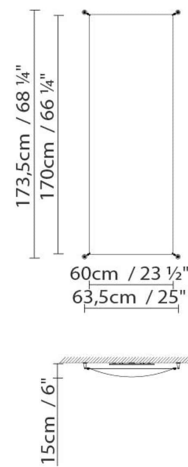

VEROCA 4 (G13)

60cm / 23 1/2"
63,5cm / 25"

VEROCA 4 (G5)

60cm / 23 1/2"
63,5cm / 25"

● Natural white ○ White (matte)

CÓDIGO	LUMINARIA	FUENTE DE LUZ	DIM	BOMBILLA	kg	
818410EE	VEROCA 1 ELECTRONIC (2G11) BODY+	Fluo. 6 x 55W (2G11)		A		
818415	VEROCA 1 ELECTRONIC (G5) BODY+	Fluo. 6 x 28/54W (G5)		A+		
818410DD	VEROCA 1 DIM (2G11) BODY+	Fluo. 6 x 55W (2G11)	PUSH/DALI	A		
818415DD	VEROCA 1 DIM 1-10V (G5) BODY+	Fluo. 6 x 28/54W (G5)	1-10V	A+		
818416D	VEROCA 1 LED DIM PUSH-DALI BODY+	LED 6 x 21W 21216lm 450mA 3000K CRI≥90 230V	PUSH/DALI	A++		
818417	VEROCA 1 LED DIM PHASE CUT BODY+	LED 6 x 16W 15876lm 350mA 2700K CRI≥90 230V	PHASE CUT	A++		
818411	VEROCA 1 SHADE WHITE					
818412	VEROCA 1 SHADE NATURAL WHITE					
818420EE	VEROCA 2 ELECTRONIC (2G11) BODY+	Fluo. 4 x 36W (2G11)		A		
818425	VEROCA 2 ELECTRONIC (G5) BODY+	Fluo. 4 x 14/24W (G5)		A+		
818420DD	VEROCA 2 DIM (2G11) BODY+	Fluo. 4 x 36W (2G11)	PUSH/DALI	A		
818425DD	VEROCA 2 DIM 1-10V (G5) BODY+	Fluo. 4 x 14/24W (G5)	1-10V	A+		
818426D	VEROCA 2 LED DIM PUSH-DALI BODY+	LED 4 x 10,25W 7072lm 450mA 3000K CRI≥90 230V	PUSH/DALI	A++		
818427	VEROCA 2 LED DIM PHASE CUT BODY+	LED 4 x 8W 5292lm 350mA 2700K CRI≥90 230V	PHASE CUT	A++		
818421	VEROCA 2 SHADE WHITE					
818422	VEROCA 2 SHADE NATURAL WHITE					