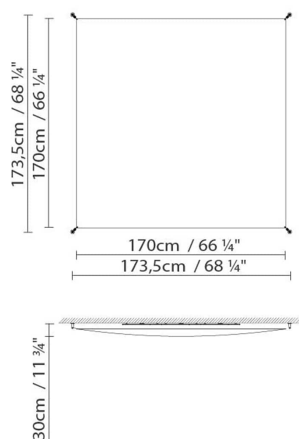

VEROCA 1 (G5)

VEROCA 1 (G13)