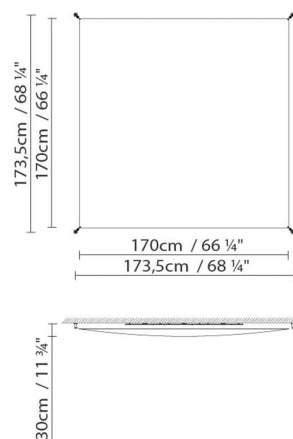

VEROCA 2 (G13)

VEROCA 1 (2G11)