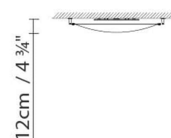

VEROCA 4 (G13)

60cm / 23 1/2"
63,5cm / 25"

VEROCA 4 (G5)

60cm / 23 1/2"
63,5cm / 25"

● Natural white ○ White (matte)

CÓDIGO	LUMINARIA	FUENTE DE LUZ	DIM	BOMBILLA	kg	
818410EE	VEROCA 1 ELECTRONIC (2G11) BODY+	Fluo. 6 x 55W (2G11)		A		
818415	VEROCA 1 ELECTRONIC (G5) BODY+	Fluo. 6 x 28/54W (G5)		A+		
818410DD	VEROCA 1 DIM (2G11) BODY+	Fluo. 6 x 55W (2G11)	PUSH/DALI	A		
818415DD	VEROCA 1 DIM 1-10V (G5) BODY+	Fluo. 6 x 28/54W (G5)	1-10V	A+		
818416D	VEROCA 1 LED DIM PUSH-DALI BODY+	LED 6 x 21W 21216lm 450mA 3000K CRI≥90 230V	PUSH/DALI	A++		
818417	VEROCA 1 LED DIM PHASE CUT BODY+	LED 6 x 16W 15876lm 350mA 2700K CRI≥90 230V	PHASE CUT	A++		
818411	VEROCA 1 SHADE WHITE					
818412	VEROCA 1 SHADE NATURAL WHITE					
818420EE	VEROCA 2 ELECTRONIC (2G11) BODY+	Fluo. 4 x 36W (2G11)		A		
818425	VEROCA 2 ELECTRONIC (G5) BODY+	Fluo. 4 x 14/24W (G5)		A+		
818420DD	VEROCA 2 DIM (2G11) BODY+	Fluo. 4 x 36W (2G11)	PUSH/DALI	A		
818425DD	VEROCA 2 DIM 1-10V (G5) BODY+	Fluo. 4 x 14/24W (G5)	1-10V	A+		
818426D	VEROCA 2 LED DIM PUSH-DALI BODY+	LED 4 x 10,25W 7072lm 450mA 3000K CRI≥90 230V	PUSH/DALI	A++		
818427	VEROCA 2 LED DIM PHASE CUT BODY+	LED 4 x 8W 5292lm 350mA 2700K CRI≥90 230V	PHASE CUT	A++		
818421	VEROCA 2 SHADE WHITE					
818422	VEROCA 2 SHADE NATURAL WHITE					