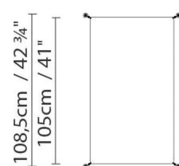

VEROCA 4 (G13)

60cm / 23 1/2"
63,5cm / 25"

VEROCA 4 (G5)

60cm / 23 1/2"
63,5cm / 25"

● Natural white ○ White (matte)

CÓDIGO	LUMINARIA	FUENTE DE LUZ	DIM	BOMBILLA	kg	
818410EE	VEROCA 1 ELECTRONIC (2G11) BODY+	Fluo. 6 x 55W (2G11)		A		
818415	VEROCA 1 ELECTRONIC (G5) BODY+	Fluo. 6 x 28/54W (G5)		A+		
818410DD	VEROCA 1 DIM (2G11) BODY+	Fluo. 6 x 55W (2G11)	PUSH/DALI	A		
818415DD	VEROCA 1 DIM 1-10V (G5) BODY+	Fluo. 6 x 28/54W (G5)	1-10V	A+		
818416D	VEROCA 1 LED DIM PUSH-DALI BODY+	LED 6 x 21W 21216lm 450mA 3000K CRI≥90 230V	PUSH/DALI	A++		
818417	VEROCA 1 LED DIM PHASE CUT BODY+	LED 6 x 16W 15876lm 350mA 2700K CRI≥90 230V	PHASE CUT	A++		
818411	VEROCA 1 SHADE WHITE					
818412	VEROCA 1 SHADE NATURAL WHITE					
818420EE	VEROCA 2 ELECTRONIC (2G11) BODY+	Fluo. 4 x 36W (2G11)		A		
818425	VEROCA 2 ELECTRONIC (G5) BODY+	Fluo. 4 x 14/24W (G5)		A+		
818420DD	VEROCA 2 DIM (2G11) BODY+	Fluo. 4 x 36W (2G11)	PUSH/DALI	A		
818425DD	VEROCA 2 DIM 1-10V (G5) BODY+	Fluo. 4 x 14/24W (G5)	1-10V	A+		
818426D	VEROCA 2 LED DIM PUSH-DALI BODY+	LED 4 x 10,25W 7072lm 450mA 3000K CRI≥90 230V	PUSH/DALI	A++		
818427	VEROCA 2 LED DIM PHASE CUT BODY+	LED 4 x 8W 5292lm 350mA 2700K CRI≥90 230V	PHASE CUT	A++		
818421	VEROCA 2 SHADE WHITE					
818422	VEROCA 2 SHADE NATURAL WHITE					