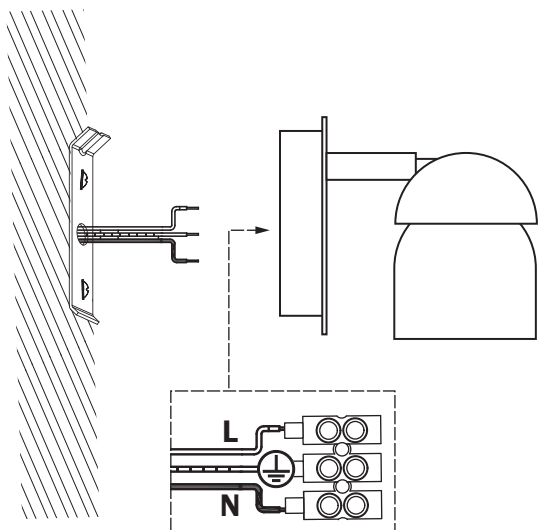

40660, 40661
40662, 40663

1

2

OFF

3

4

5

LIGHT SOURCE - FUENTE DE LUZ

1 x GU10 MAX 8W LED not incl

TECHNICAL FEATURES - CARACTERÍSTICAS TÉCNICAS

IP20

100V-240V~50Hz/60Hz

LOREFAR, SL • Dinámica, nº1 • Polígono Industrial Santa Rita
08755 Castellbisbal • Barcelona • Spain
faro@lorefar.com • www.faro.es

LIGHT SOURCE - FUENTE DE LUZ

2 x GU10 MAX 8W LED not incl
3 x GU10 MAX 8W LED not incl

TECHNICAL FEATURES - CARACTERÍSTICAS TÉCNICAS

	0,2m		IP20	100V-240V~50Hz/60Hz
--	------	--	-------------	---------------------