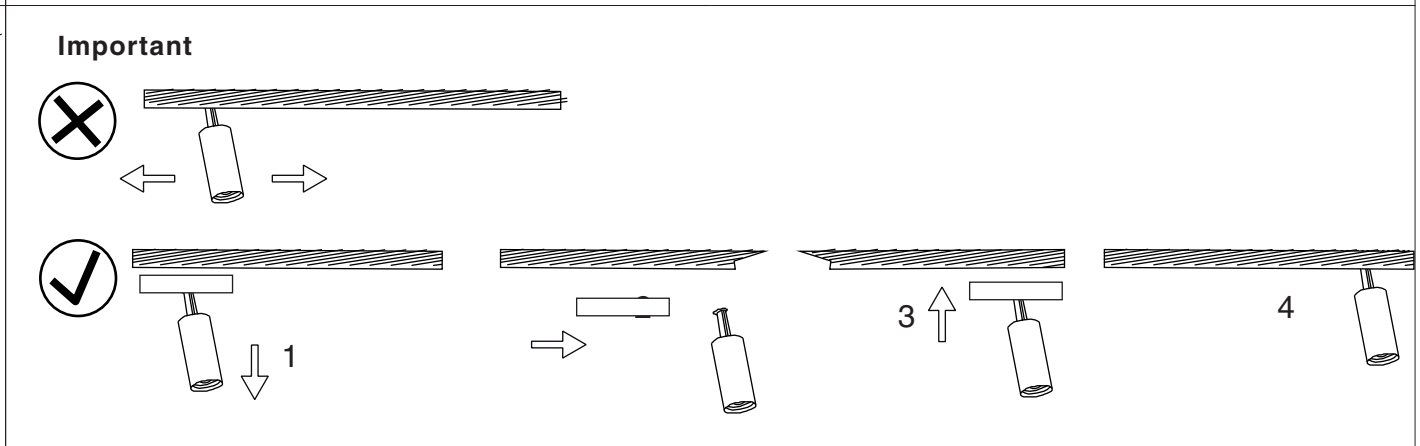

Together we take care of the planet

**i** 5.1

• ON/OFF & CASAMBI

• DALI

**P.E. CIRCUIT TESTED**  
**up to 50m and 200W**

**Important:** Each reference is **sold separately**. More information see [www.faro.es](http://www.faro.es)  
**Importante:** Casa referencia se **vende por separado**. Mas información en [www.faro.es](http://www.faro.es)