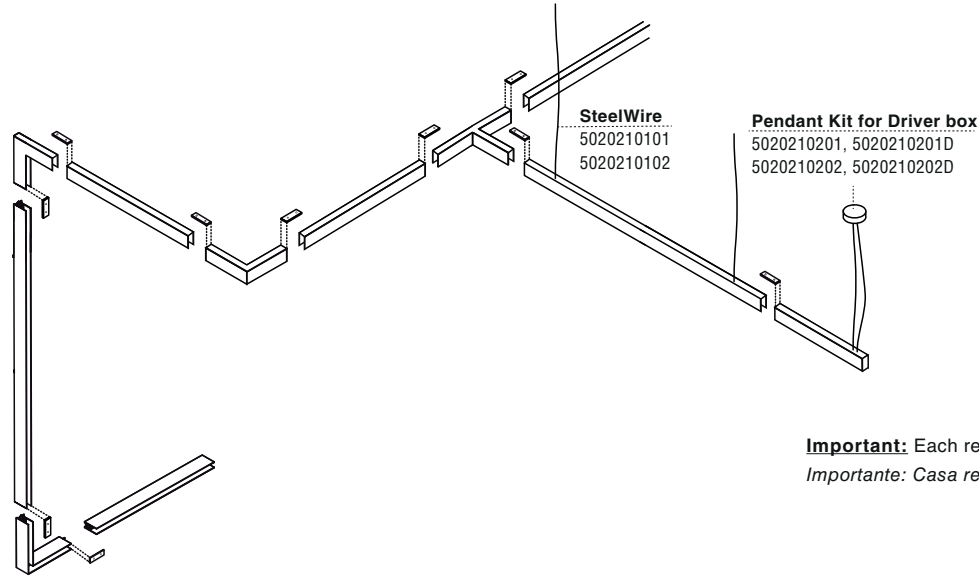

P.E. CIRCUIT TESTED
up to 50m and 200W

Important: Each reference is **sold separately**. More information see www.faro.es
Importante: Casa referencia se **vende por separado**. Mas información en www.faro.es

LIGHTING SOURCES see in www.faro.es

TECHNICAL FEATURES

Neso Point   Neso Line   Neso Hole
Neso Unik   Neso Top

	24V	SELV <60		Installation Options								
Este producto contiene una fuente luminosa de la clase eficiencia energética E, F o G. Ver información en www.faro.es. This product contains a light source of energy efficiency class E, F or G. See information in www.faro.es.