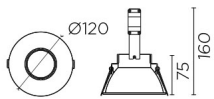

ХАРАКТЕРИСТИКИ ОСВЕЩЕНИЯ

Патрон для светильника: 1 x GU10