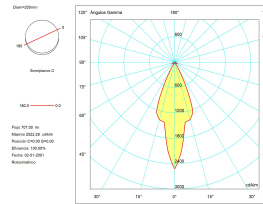

ВЕНТИЛЯЦИОННЫЕ ХАРАКТЕРИСТИКИ

используемая мощность: 50W

норма измерения показателя эксплуатации: EN 60879:2019

ЛОГИСТИКА

Вес нетто (кг): 0.22

Вес в кг (в упаковке): 0.31

Упаковка: 130mm x 130mm x 100mm