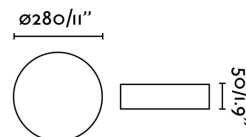

**Material:** PMMA y PMMA opal

**Diseñador:**

**Alto:** 50 mm

**Diámetro:** 280 Ø

**Peso:** 0.55 kg

**Volumen:** 0.00531 m3

8421776149144