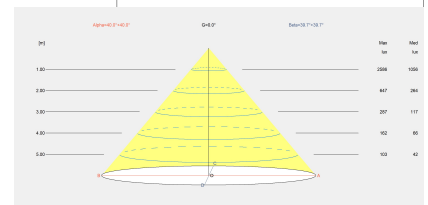

MacAdam steps: 2

Фотобиологический риск: RG1

UGR		Патрон для светильника	Количество	Мощность источника света (W)	Коррелированная цветовая температура (КЦТ)
S=0.250					
Потолок / Ниша	0.7	LED	1	42W	Белый теплый - 3000 K
Стены	0.5				
План Рабочего Пространства	0.2				
Размеры помещения	X=4H, Y=8H				
UGR Поперечный	22.5				
UGR Продольный	22.4				