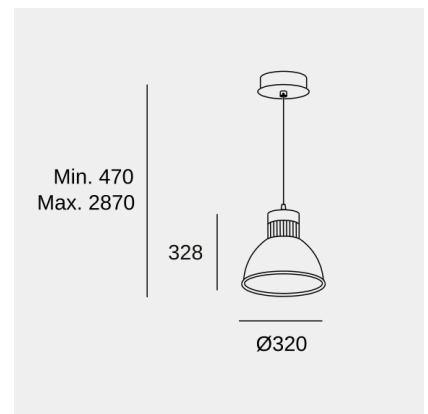

Рек LED

Josep Patsi

Подвесные светильники Рек LED 44W Белый теплый - 3000 K CRI 80 ON-OFF Черный IP20 4193lm

Технические характеристики

Общая мощность светильника: 44W

Реальный световой поток: 4193

Lm/W реальное: 95

Коррелированная цветовая температура (КЦТ): Белый теплый - 3000 K

Угол Оптики /Рефлектора: FLOOD 80°

Материал структуры: Алюминий

Отделка структуры: Черный

Материал диффузора: Поликарбонат

Отделка диффузора: Белый опаловый

Driver-Марка: HEP

Напряжение/Частота: 100-240V/50-60Hz

Протокол регулирования: ON-OFF

Power Factor: 0.90

Срок службы: 50,000h L80B20

Гарантия: 5 годы

Характеристики освещения

CRI: 80

MacAdam steps: 2

Фотобиологический риск: RG1

UGR		Патрон для светильника	Количество	Мощность источника света (W)	Коррелированная цветовая температура (КЦТ)
S=0.250					
Потолок / Ниша	0.7	LED	1	42W	Белый теплый - 3000 K
Стены	0.5				
План Рабочего Пространства	0.2				
Размеры помещения	X=4H, Y=8H				
UGR Поперечный	22.5				
UGR Продольный	22.4				

Изображение может не совпадать с артикулом, LedsC4 оставляет за собой право модификации любого из компонентов, из которых сделано изделие. Данные, касающиеся потока, мощности и цветовой температуры, могут быть изменены производителем.