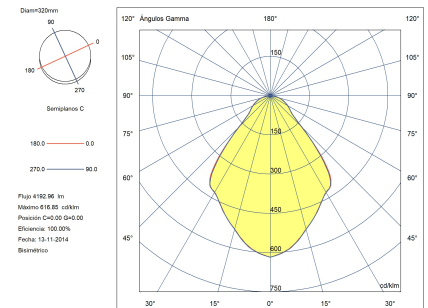

MacAdam steps: 2

Фотобиологический риск: RG1

UGR		Патрон для светильника	Количество	Мощность источника света (W)	Коррелированная цветовая температура (КЦТ)
S=0.250					
Потолок / Ниша	0.7	LED	1	42W	Белый теплый - 3000 K
Стены	0.5				
План Рабочего Пространства	0.2				
Размеры помещения	X=4H, Y=8H				
UGR Поперечный	22.5				
UGR Продольный	22.4				