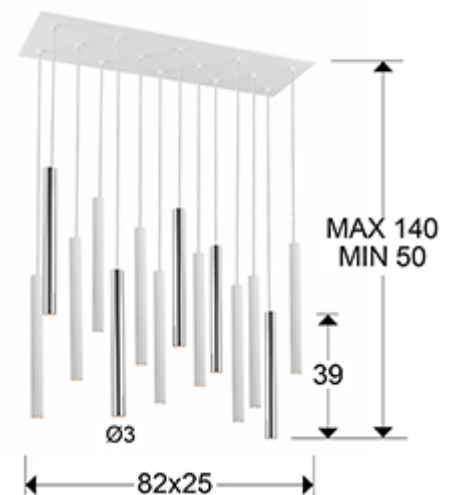

Varas

373416D

Люстры

Подвесной светильник LED с 14 лампами из металла с хромированным и матовым белым покрытием. Акриловый рассеиватель опалового цвета. 70W LED, 6300 Lm, 3000 K. Диммируемый.

This product includes dimmer receiver and a remote control by radiofrequency.

ОБЩАЯ ИНФОРМАЦИЯ

Каталог: i36 Iluminación
 Страница: 29
 Тип: Люстры
 Коллекция: Varas

РАЗМЕРЫ

Размеры: ↔ 82,0 ↓ 40,0 ↗ 25,0 см
 Высота в собранном виде: 50,0/ максимальная 140,0 см
 Вес: 11,2 Kg

РАЗМЕРЫ УПАКОВКИ

Вес: 12,6 Kg
 Объем: 0,0640м³
 Размеры: ↔ 90,0 ↓ 17,0 ↗ 42,0 см

ТЕХНИЧЕСКИЕ ХАРАКТЕРИСТИКИ

Класс электробезопасности: Class 1
максимальная мощность: 70W
Напряжение: 220 V
Частота сети: 50/60 Hz
Регулировка яркости: REMOTE CONTROL
Цветовая температура: 3.000 K
Средний срок службы: 50.000 h
Коэффициент мощности: >0.9
CRI: >80