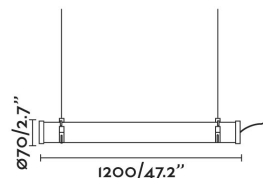

SCUBA Lámpara colgante negra 36W

Ref. 75754

SCUBA es una lámpara colgante fabricada en acero inoxidable y disponible en dos medidas. Está pensada para el exterior pero también encaja en multitud de espacios interiores. Tiene IP66, que le otorga una alta protección contra la lluvia y los cuerpos sólidos y una resistencia a golpes de IK10. De estilo industrial, el haz de luz se proyecta por una parte del tubo. De entrada se instala directa en el techo, pero cuenta con un accesorio florón no incluido (Ref. 75755). Versión de 36W.

Características técnicas

Bombilla:	SMD LED 36W 3000K 5760Lm
Incluye Bombilla:	No
Transformador:	
Incluye Transformador:	No
Voltaje:	100-240V
Frecuencia de funcionamiento:	
IP:	66
Clase:	I
Material:	Acero
Bombilla Recomendada:	
Largo:	1200 mm
Diámetro:	70 Ø
Peso:	1.70 kg
Volumen:	0.08557 m3